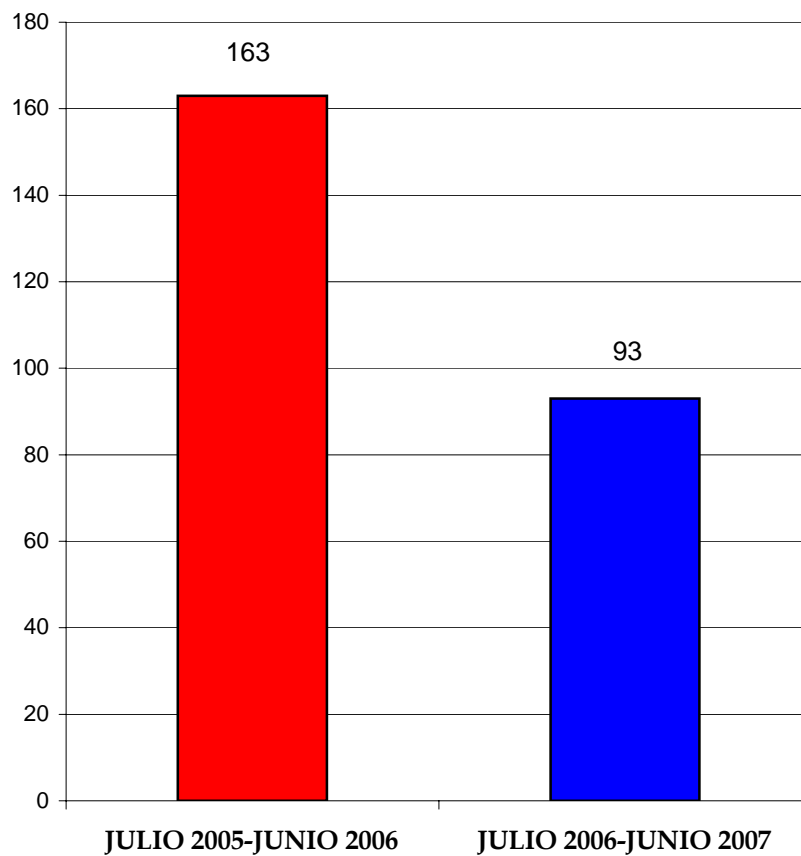

REPÚBLICA DOMINICANA
PROCURADURÍA GENERAL DE LA REPUBLICA
Año del Libro y la Lectura

MUERTES VIOLENTAS (HOMICIDIOS + LOS MUERTOS POR LA P.N. EN DESEMPEÑO DE SUS FUNCIONES)

**COMPARACIÓN DE JULIO 2005-JUNIO 2006 CON JULIO 2006-JUNIO 2007 BAJO EL PLAN DE SEGURIDAD
DEMOCRÁTICA DITRITO NACIONAL**

DEPARTAMENTO DE ESTADÍSTICAS DE LA PROCURADURÍA GENERAL DE LA REPÚBLICA

PERIODO	CANTIDAD
JULIO 2005-JUNIO 2006	163
JULIO 2006-JUNIO 2007	93