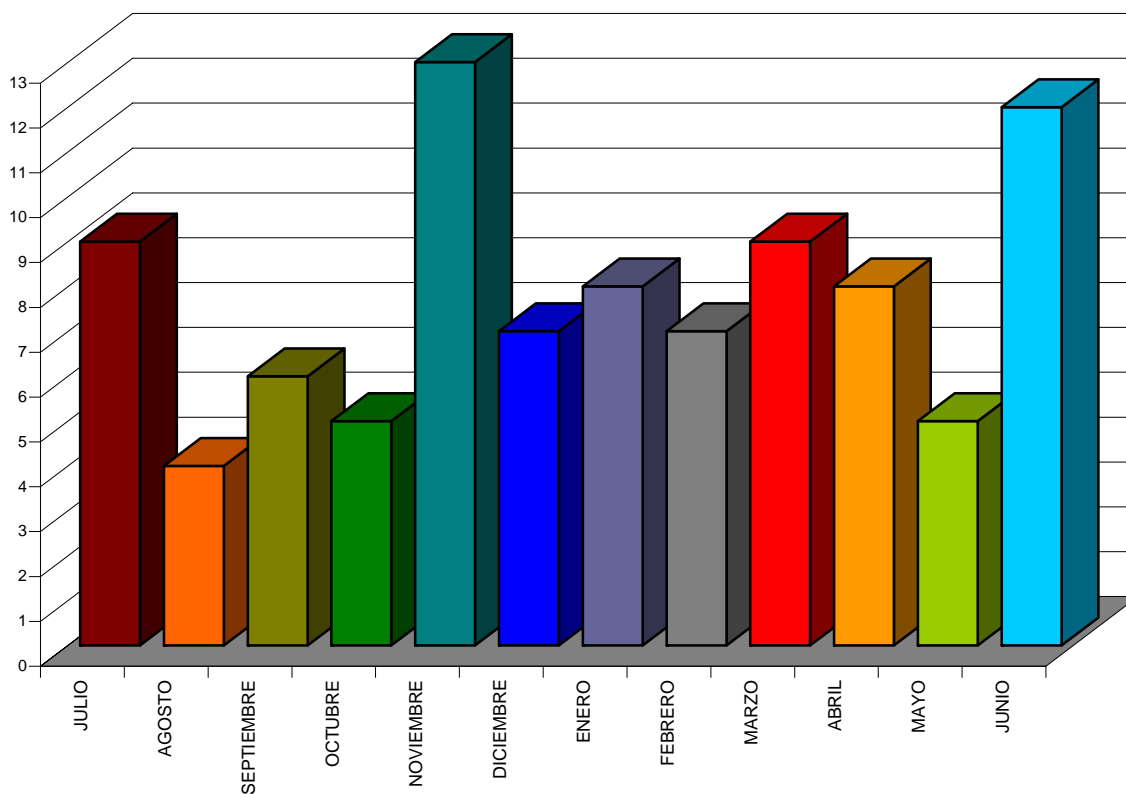

**PLAN DE SEGURIDAD DEMOCRÁTICA EN EL PERIODO JULIO 2005 HASTA JUNIO 2006. DISTRITO NACIONAL**

DEPARTAMENTO DE ESTADÍSTICAS DE LA PROCURADURÍA GENERAL DE LA REPÚBLICA

		2005						2006						
	BARRIOS	JULIO	AGOSTO	SEPTIEMBRE	OCTUBRE	NOVIEMBRE	DICIEMBRE	ENERO	FEBRERO	MARZO	ABRIL	MAYO	JUNIO	TOTAL
1	24 de Abril	0	1	1	1	2	1	1	0	0	0	0	0	7
2	27 de Febrero	2	0	0	3	1	1	0	3	1	2	2	1	16
3	Capotillo	2	1	0	1	2	0	3	3	0	0	1	1	14
4	Ensanche Espaillat	3	0	2	5	0	1	2	0	0	0	0	0	13
5	Ensanche Luperon	1	0	2	0	0	0	0	0	0	0	0	1	4
6	Ensanche Simón Bolívar	0	2	3	0	1	0	0	0	0	1	0	0	7
7	Guachupita	3	2	1	2	1	0	0	5	0	1	3	4	22
8	Gualey	2	1	3	3	0	1	0	1	2	1	0	1	15
9	La Ciénega	0	1	1	1	0	1	0	0	0	0	2	1	7
10	La Zurza	1	0	1	0	0	0	0	1	0	1	0	0	4
11	Las Cañitas	0	0	0	4	0	0	1	0	0	0	2	0	7
12	Los Guandules	2	0	2	2	3	0	0	1	0	2	0	1	13
13	Villas Agrícolas	6	3	2	5	3	5	2	2	4	0	2	0	34
	<b>TOTAL</b>	<b>22</b>	<b>11</b>	<b>18</b>	<b>27</b>	<b>13</b>	<b>10</b>	<b>9</b>	<b>16</b>	<b>7</b>	<b>8</b>	<b>12</b>	<b>10</b>	<b>163</b>

**DEPARTAMENTO DE ESTADÍSTICAS DE LA PROCURADURÍA GENERAL DE LA REPÚBLICA**

		2006						2007						
	BARRIOS	JULIO	AGOSTO	SEPTIEMBRE	OCTUBRE	NOVIEMBRE	DICIEMBRE	ENERO	FEBRERO	MARZO	ABRIL	MAYO	JUNIO	TOTAL
1	24 de Abril	0	1	0	0	0	0	0	0	0	0	1	0	2
2	27 de Febrero	4	0	1	0	3	0	1	3	2	1	0	0	15
3	Capotillo	1	0	2	1	3	0	1	0	1	0	0	2	11
4	Ensanche Espaillat	0	1	3	0	1	0	0	0	0	1	1	0	7
5	Ensanche Luperon	0	0	0	0	0	0	1	0	0	0	0	1	2
6	Ensanche Simón Bolívar	0	0	0	0	0	0	0	0	0	0	0	0	0
7	Guachupita	1	2	0	0	1	2	0	2	2	0	1	1	12
8	Gualey	0	0	0	0	0	1	0	0	1	3	1	1	7
9	La Ciénega	1	0	0	0	1	1	2	2	0	1	0	0	8
10	La Zurza	0	0	0	1	0	0	0	0	0	0	0	0	1
11	Las Cañitas	1	0	0	0	0	0	0	0	2	0	0	0	3
12	Los Guandules	1	0	0	0	2	2	0	0	0	1	0	2	8
13	Villas Agrícolas	0	0	0	3	2	1	3	0	1	1	1	5	17
	<b>TOTAL</b>	<b>9</b>	<b>4</b>	<b>6</b>	<b>5</b>	<b>13</b>	<b>7</b>	<b>8</b>	<b>7</b>	<b>9</b>	<b>8</b>	<b>5</b>	<b>12</b>	<b>93</b>