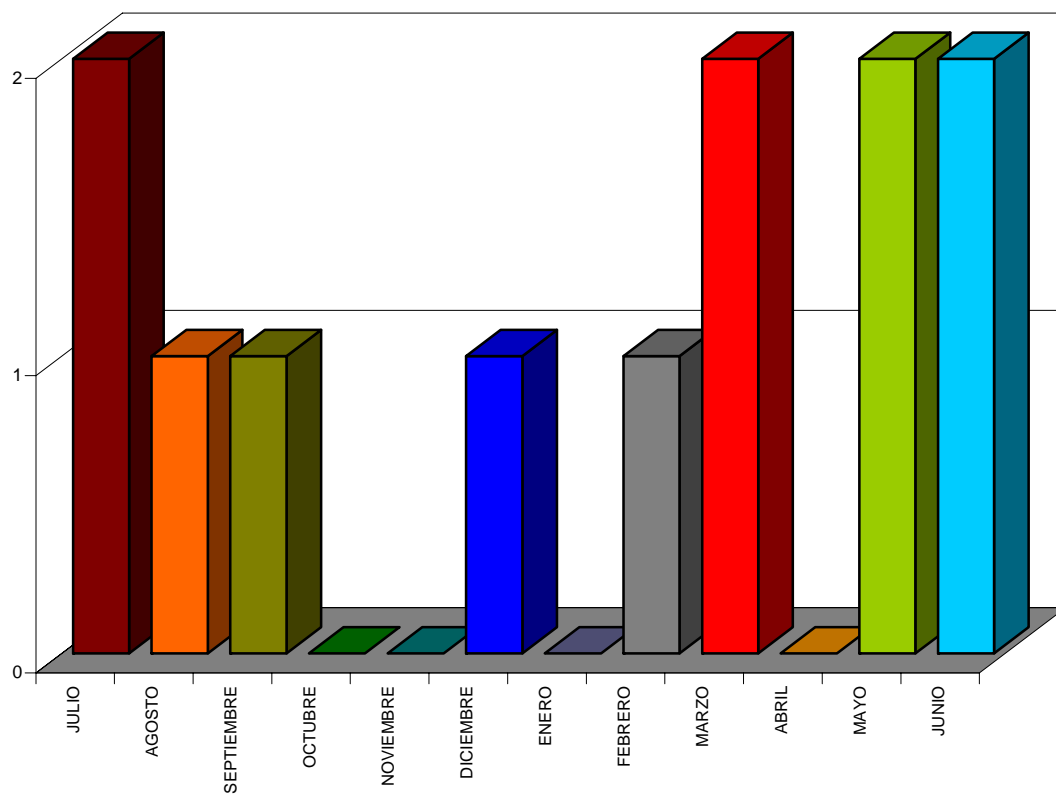

REPÚBLICA DOMINICANA
PROCURADURÍA GENERAL DE LA REPUBLICA
Año del Libro y la Lectura

MUERTES VIOLENTAS (HOMICIDIOS + LOS MUERTOS POR LA P.N. EN DESEMPEÑO DE SUS FUNCIONES)
PLAN DE SEGURIDAD DEMOCRÁTICA EN EL PERIODO JULIO 2006 HASTA JUNIO 2007
SANTIAGO

DEPARTAMENTO DE ESTADÍSTICAS DE LA PROCURADURÍA GENERAL DE LA REPÚBLICA

		2006						2007						
	BARRIOS	JULIO	AGOSTO	SEPTIEMBRE	OCTUBRE	NOVIEMBRE	DICIEMBRE	ENERO	FEBRERO	MARZO	ABRIL	MAYO	JUNIO	TOTAL
1	<i>Amansa Tigres</i>	0	0	0	0	0	0	0	0	0	0	0	0	0
2	<i>Bella Vista</i>	1	0	0	0	0	0	0	0	0	0	1	0	2
3	<i>Camboya</i>	0	0	0	0	0	0	0	0	1	0	0	0	1
4	<i>Cerro de Papatín</i>	0	0	0	0	0	0	0	0	0	0	0	0	0
5	<i>Cienfuego</i>	0	0	0	0	0	0	0	1	0	0	0	0	1
6	<i>Corea</i>	0	0	0	0	0	0	0	0	0	0	0	0	0
7	<i>Cristo Rey</i>	1	0	0	0	0	0	0	0	0	0	1	0	2
8	<i>Ensanche Bermúdez</i>	0	0	0	0	0	1	0	0	0	0	0	1	2
9	<i>Ensanche Espaillat</i>	0	0	0	0	0	0	0	0	0	0	0	0	0
10	<i>Mella I</i>	0	0	0	0	0	0	0	0	0	0	0	0	0
11	<i>Mella II</i>	0	0	0	0	0	0	0	0	0	0	0	0	0
12	<i>Pekín</i>	0	1	0	0	0	0	0	0	0	0	0	1	2
13	<i>Yaguita de Pastor</i>	0	0	0	0	0	0	0	0	1	0	0	0	1
	<i>Yapur Dumit (zona sur)</i>	0	0	1	0	0	0	0	0	0	0	0	0	1
	TOTAL	2	1	1	0	0	1	0	1	2	0	2	2	12