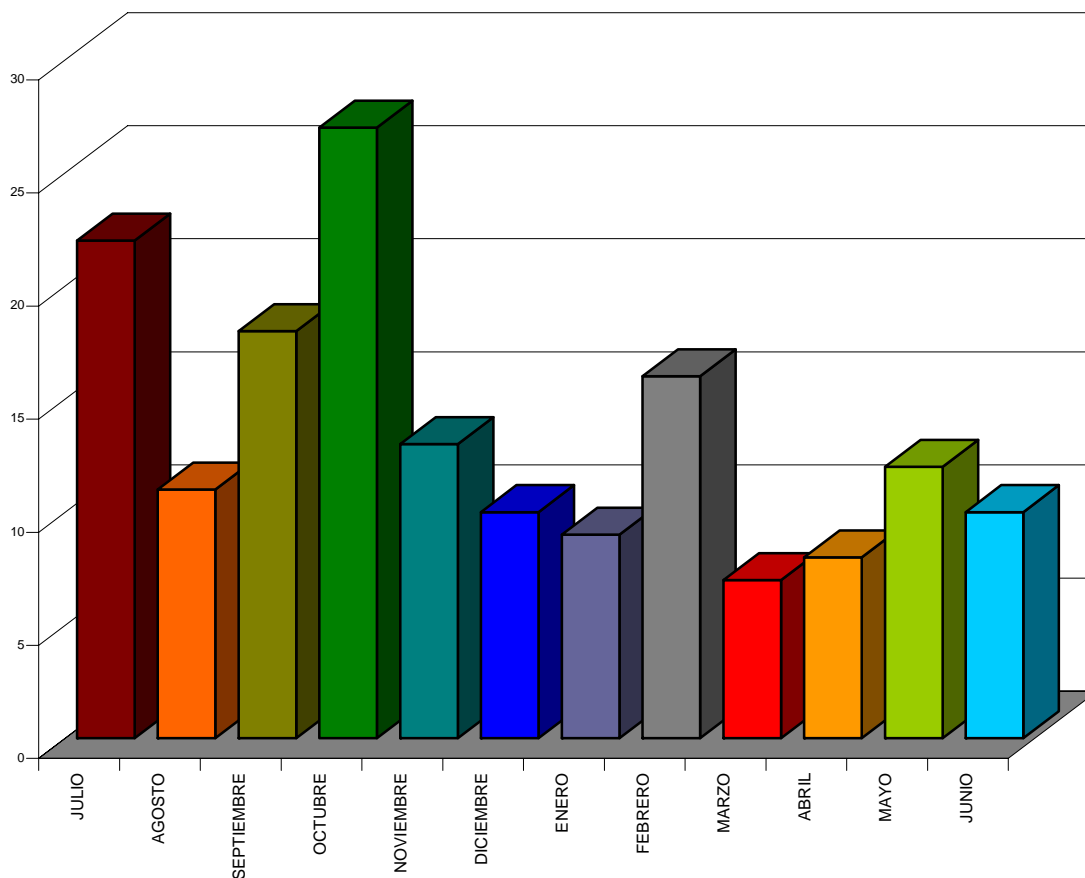

REPÚBLICA DOMINICANA  
PROCURADURÍA GENERAL DE LA REPÚBLICA

DEPARTAMENTO DE ESTADÍSTICAS

**INFORME SOBRE:**

---

**LAS MUERTES VIOLENTAS BAJO EL PLAN DE  
SEGURIDAD DEMOCRÁTICA EN EL DISTRITO NACIONAL  
Y SANTIAGO**

---

**ORIGEN DE LOS DATOS:**

---

**POLICÍA NACIONAL**

---

**REPÚBLICA DOMINICANA  
PROCURADURÍA GENERAL DE LA REPUBLICA**

**Año del Libro y la Lectura**

**MUERTES VIOLENTAS (HOMICIDIOS + LOS MUERTOS POR LA P.N. EN DESEMPEÑO DE SUS FUNCIONES)**

**PLAN DE SEGURIDAD DEMOCRÁTICA EN EL PERIODO JULIO 2005 HASTA JUNIO 2006. DISTRITO NACIONAL**

DEPARTAMENTO DE ESTADÍSTICAS DE LA PROCURADURÍA GENERAL DE LA REPÚBLICA

		2005						2006						
	BARRIOS	JULIO	AGOSTO	SEPTIEMBRE	OCTUBRE	NOVIEMBRE	DICIEMBRE	ENERO	FEBRERO	MARZO	ABRIL	MAYO	JUNIO	TOTAL
1	24 de Abril	0	1	1	1	2	1	1	0	0	0	0	0	7
2	27 de Febrero	2	0	0	3	1	1	0	3	1	2	2	1	16
3	Capotillo	2	1	0	1	2	0	3	3	0	0	1	1	14
4	Ensanche Espaillat	3	0	2	5	0	1	2	0	0	0	0	0	13
5	Ensanche Luperon	1	0	2	0	0	0	0	0	0	0	0	1	4
6	Ensanche Simón Bolívar	0	2	3	0	1	0	0	0	0	1	0	0	7
7	Guachupita	3	2	1	2	1	0	0	5	0	1	3	4	22
8	Gualey	2	1	3	3	0	1	0	1	2	1	0	1	15
9	La Ciénega	0	1	1	1	0	1	0	0	0	0	2	1	7
10	La Zurza	1	0	1	0	0	0	0	1	0	1	0	0	4
11	Las Cañitas	0	0	0	4	0	0	1	0	0	0	2	0	7
12	Los Guandules	2	0	2	2	3	0	0	1	0	2	0	1	13
13	Villas Agrícolas	6	3	2	5	3	5	2	2	4	0	2	0	34
	<b>TOTAL</b>	<b>22</b>	<b>11</b>	<b>18</b>	<b>27</b>	<b>13</b>	<b>10</b>	<b>9</b>	<b>16</b>	<b>7</b>	<b>8</b>	<b>12</b>	<b>10</b>	<b>163</b>

PERIODO	CANTIDAD
JULIO 2005-JUNIO 2006	16
JULIO 2006-JUNIO 2007	12