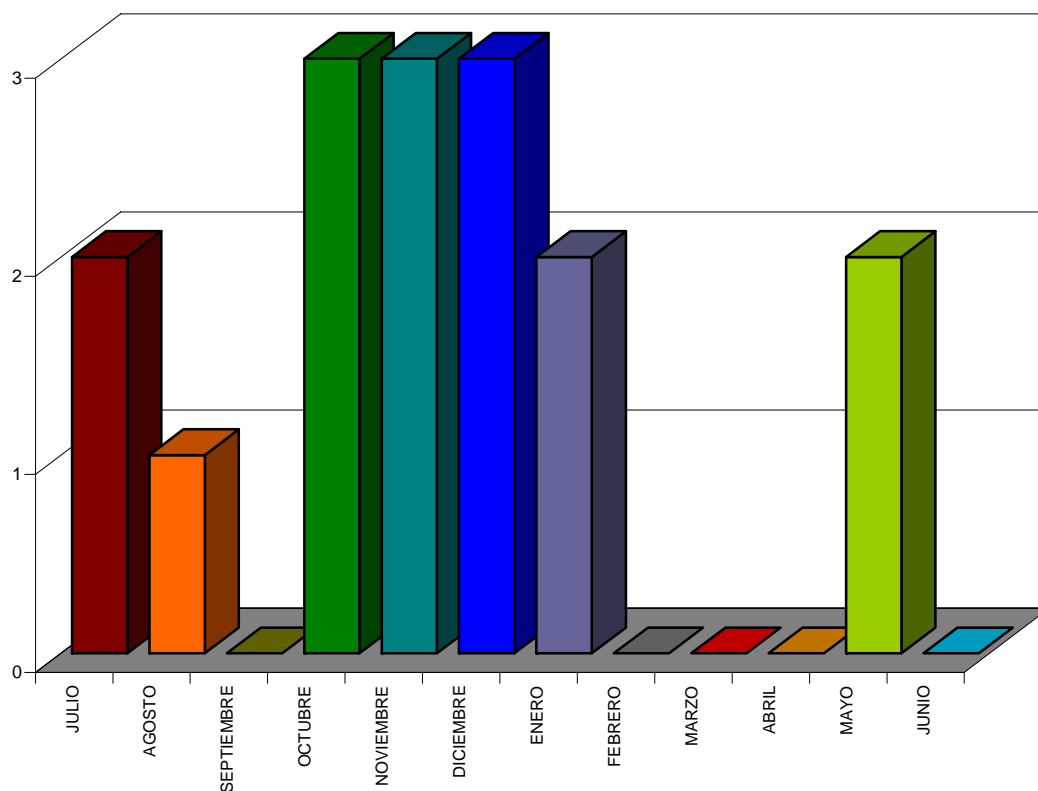

REPÚBLICA DOMINICANA
PROCURADURÍA GENERAL DE LA REPUBLICA

Año del Libro y la Lectura

MUERTES VIOLENTAS (HOMICIDIOS + LOS MUERTOS POR LA P.N. EN DESEMPEÑO DE SUS FUNCIONES)
PLAN DE SEGURIDAD DEMOCRÁTICA EN EL PERIODO JULIO 2005 HASTA JUNIO 2006
SANTIAGO

DEPARTAMENTO DE ESTADÍSTICAS DE LA PROCURADURÍA GENERAL DE LA REPÚBLICA

		2005							2006					
	BARRIOS	JULIO	AGOSTO	SEPTIEMBRE	OCTUBRE	NOVIEMBRE	DICIEMBRE	ENERO	FEBRERO	MARZO	ABRIL	MAYO	JUNIO	TOTAL
1	<i>Amansa Tigres</i>	0	0	0	0	0	0	0	0	0	0	0	0	0
2	<i>Bella Vista</i>	0	0	0	0	0	2	0	0	0	0	0	0	2
3	<i>Camboya</i>	0	0	0	0	1	0	0	0	0	0	0	0	1
4	<i>Cerro de Papatín</i>	0	0	0	0	0	0	0	0	0	0	0	0	0
5	<i>Cienfuego</i>	2	1	0	3	1	1	2	0	0	0	1	0	11
6	<i>Corea</i>	0	0	0	0	0	0	0	0	0	0	0	0	0
7	<i>Cristo Rey</i>	0	0	0	0	0	0	0	0	0	0	0	0	0
8	<i>Ensanche Bermúdez</i>	0	0	0	0	0	0	0	0	0	0	1	0	1
9	<i>Ensanche Espaillat</i>	0	0	0	0	0	0	0	0	0	0	0	0	0
10	<i>Mella I</i>	0	0	0	0	0	0	0	0	0	0	0	0	0
11	<i>Mella II</i>	0	0	0	0	0	0	0	0	0	0	0	0	0
12	<i>Pekín</i>	0	0	0	0	1	0	0	0	0	0	0	0	1
13	<i>Yaguita de Pastor</i>	0	0	0	0	0	0	0	0	0	0	0	0	0
	<i>Yapur Dumit (zona sur)</i>	0	0	0	0	0	0	0	0	0	0	0	0	0
	TOTAL	2	1	0	3	3	3	2	0	0	0	2	0	16