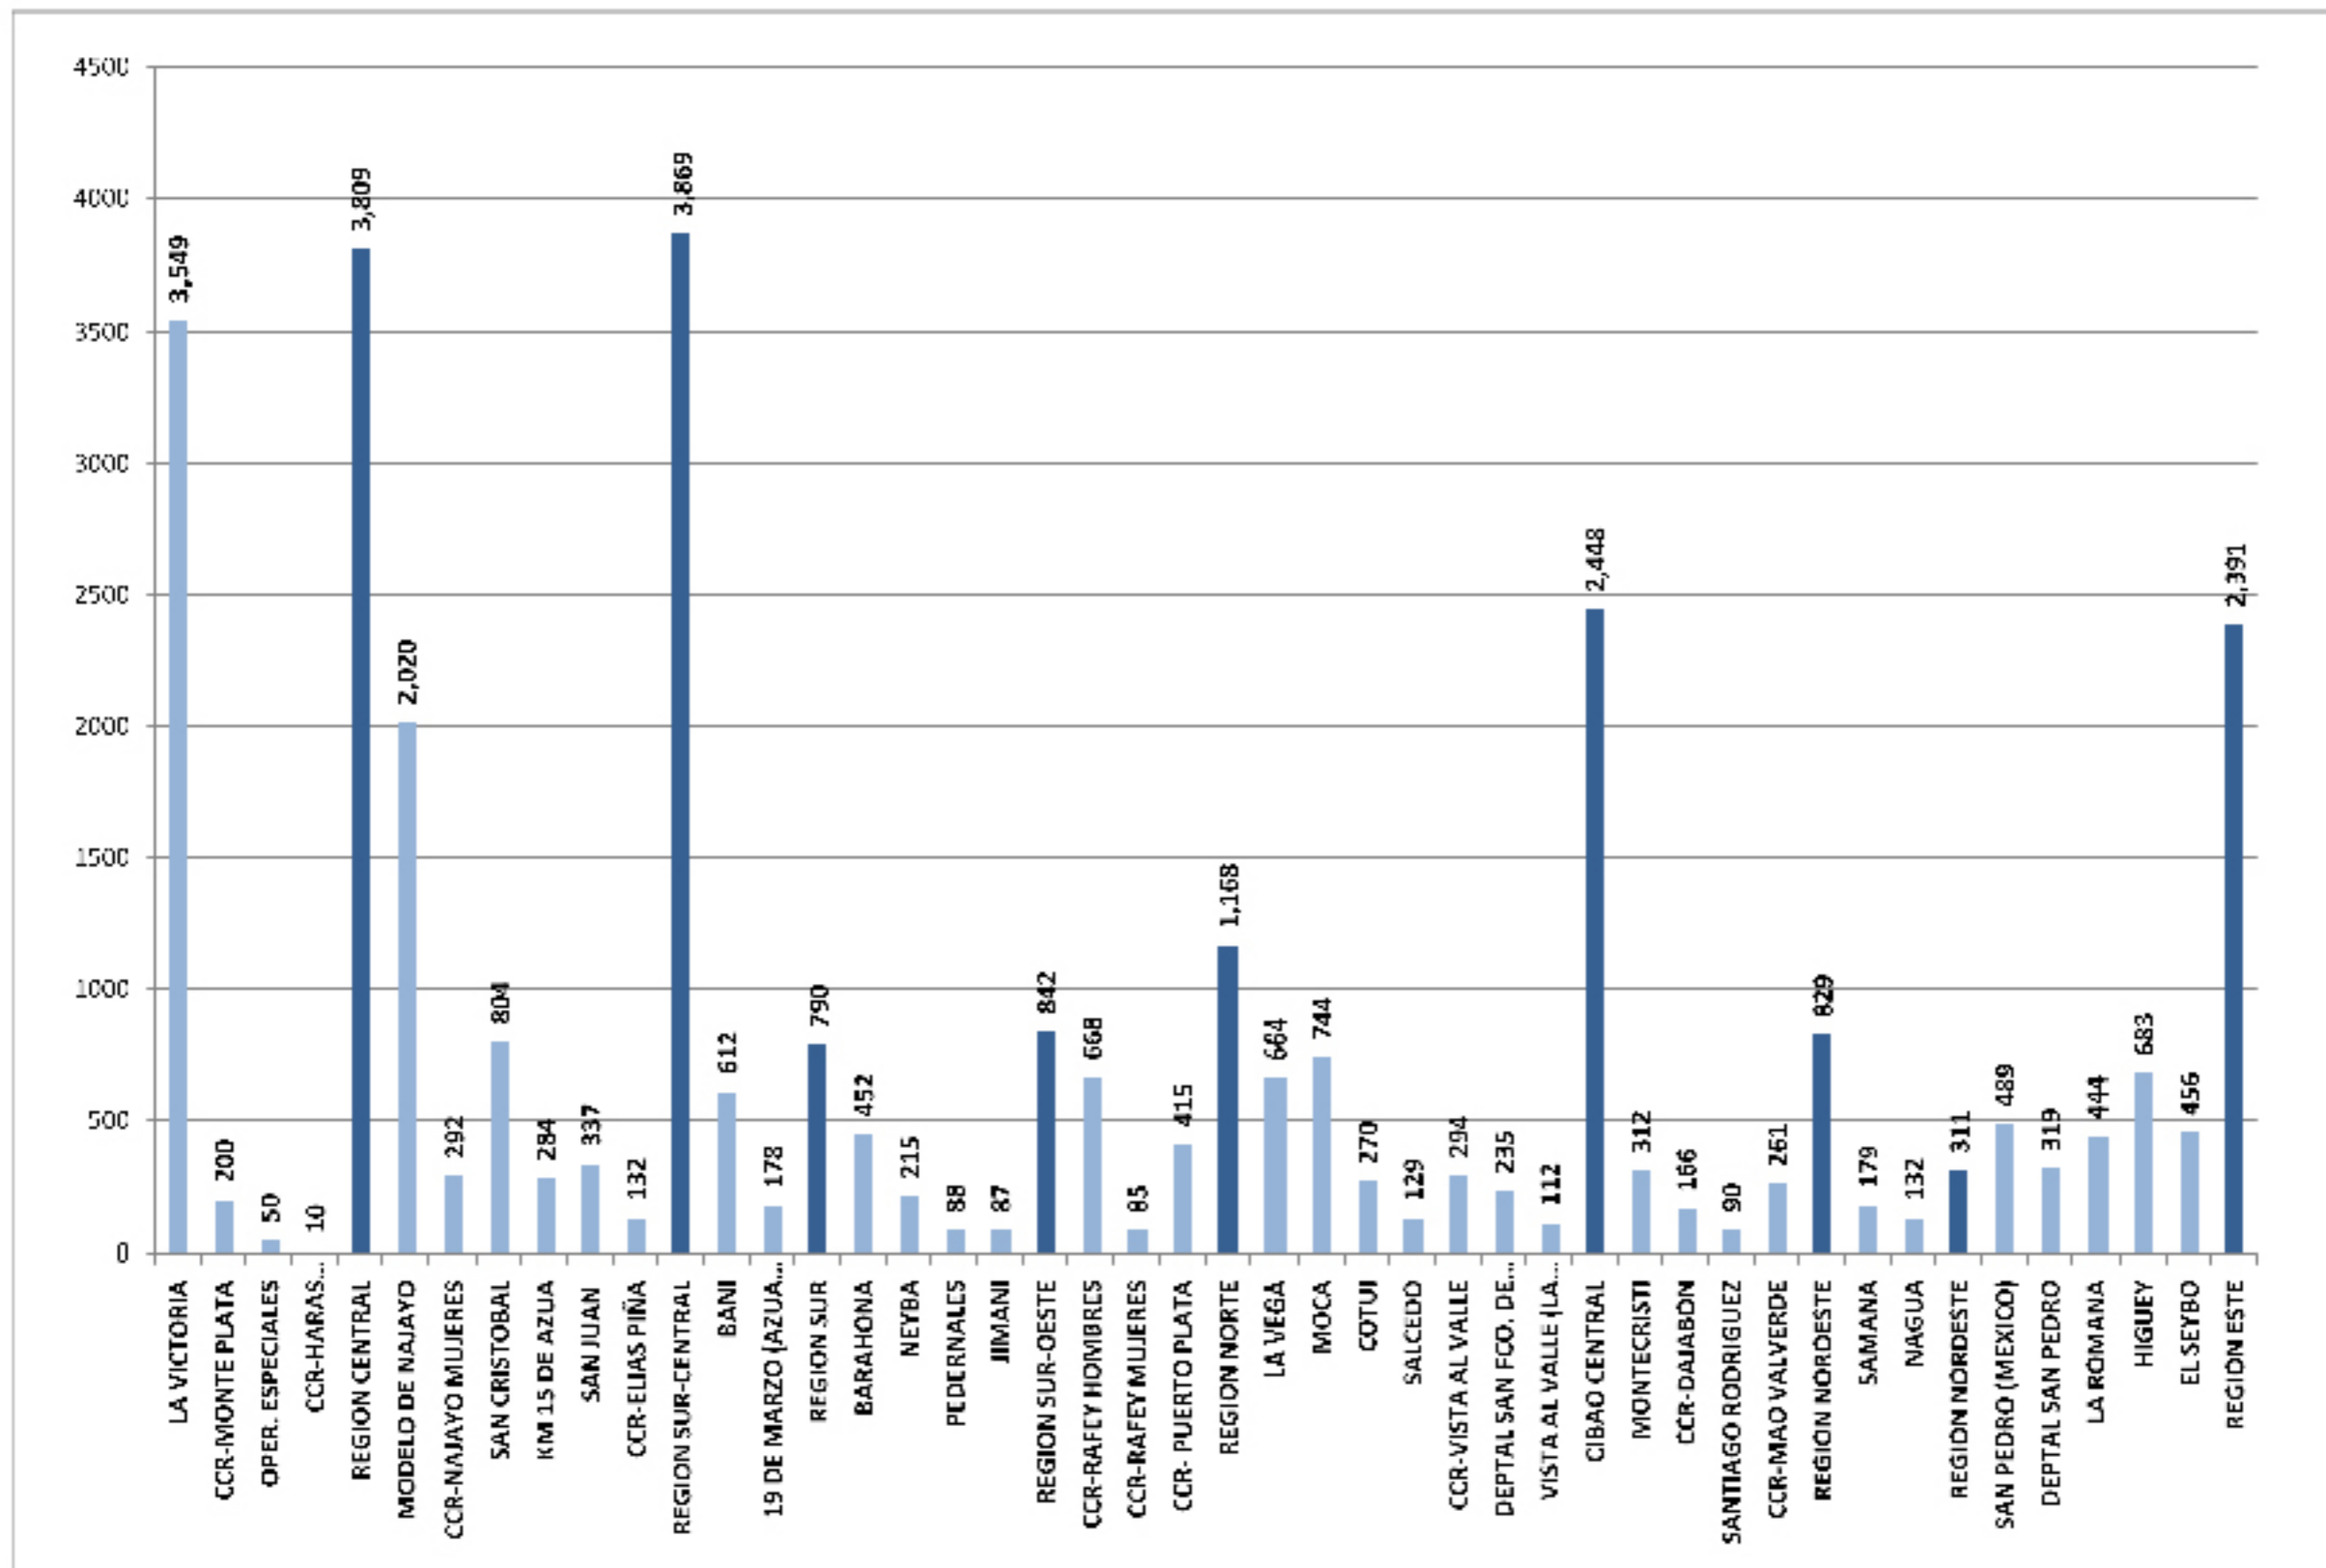

RELACION DE INTERNOS POR INSTITUCIONES PENITENCIARIAS Y REGIONES
 30 de septiembre del 2008

RELACION DE INTERNOS POR SEXO EN INSTITUCIONES PENITENCIARIAS

30 de septiembre del 2008

RELACION DE INTERNOS POR CONDICION JURIDICA EN INSTITUCIONES PENITENCIARIAS
30 de septiembre del 2008