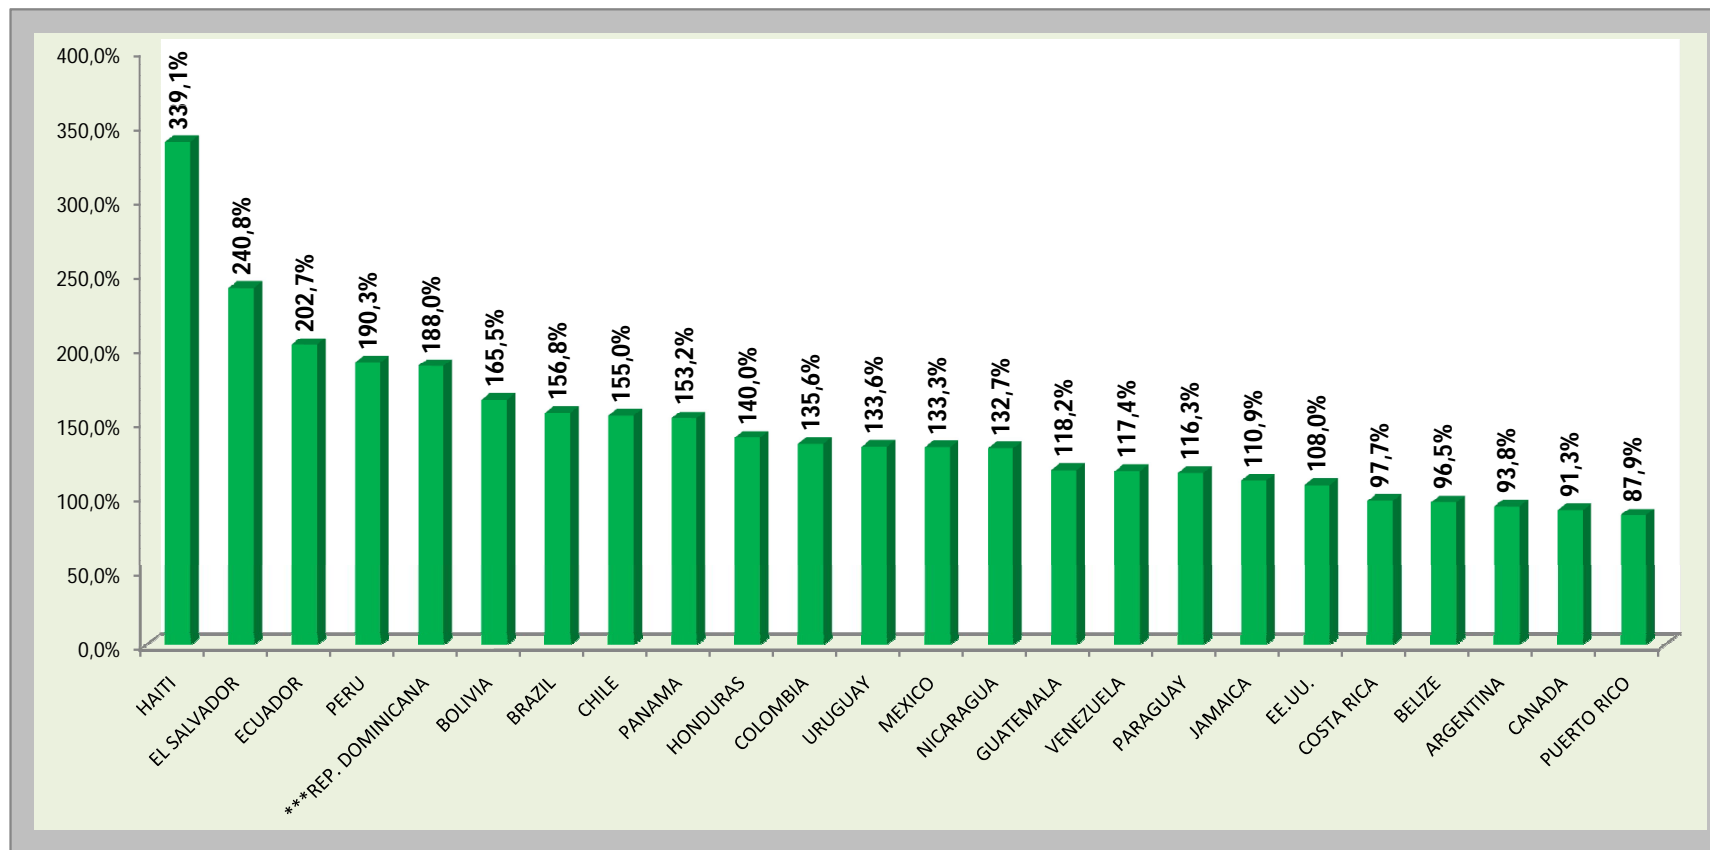

\*\*\* Actualizado de acuerdo a datos de septiembre 2009

## NIVEL DE OCUPACION DE ACUERDO A LA CAPACIDAD DE LAS INSTITUCIONES PENITENCIARIAS Y LA POBLACION PRIVADA DE LIBERTAD EN AMERICA

Gráfico elaborado por el Departamento de Estadísticas de la Dirección General de Prisiones en base a consultas realizadas el 23 de septiembre del 2009 en la página web publicada por King's College London (<http://www.kcl.ac.uk/depsta/law/research/icps/worldbrief/?search>)