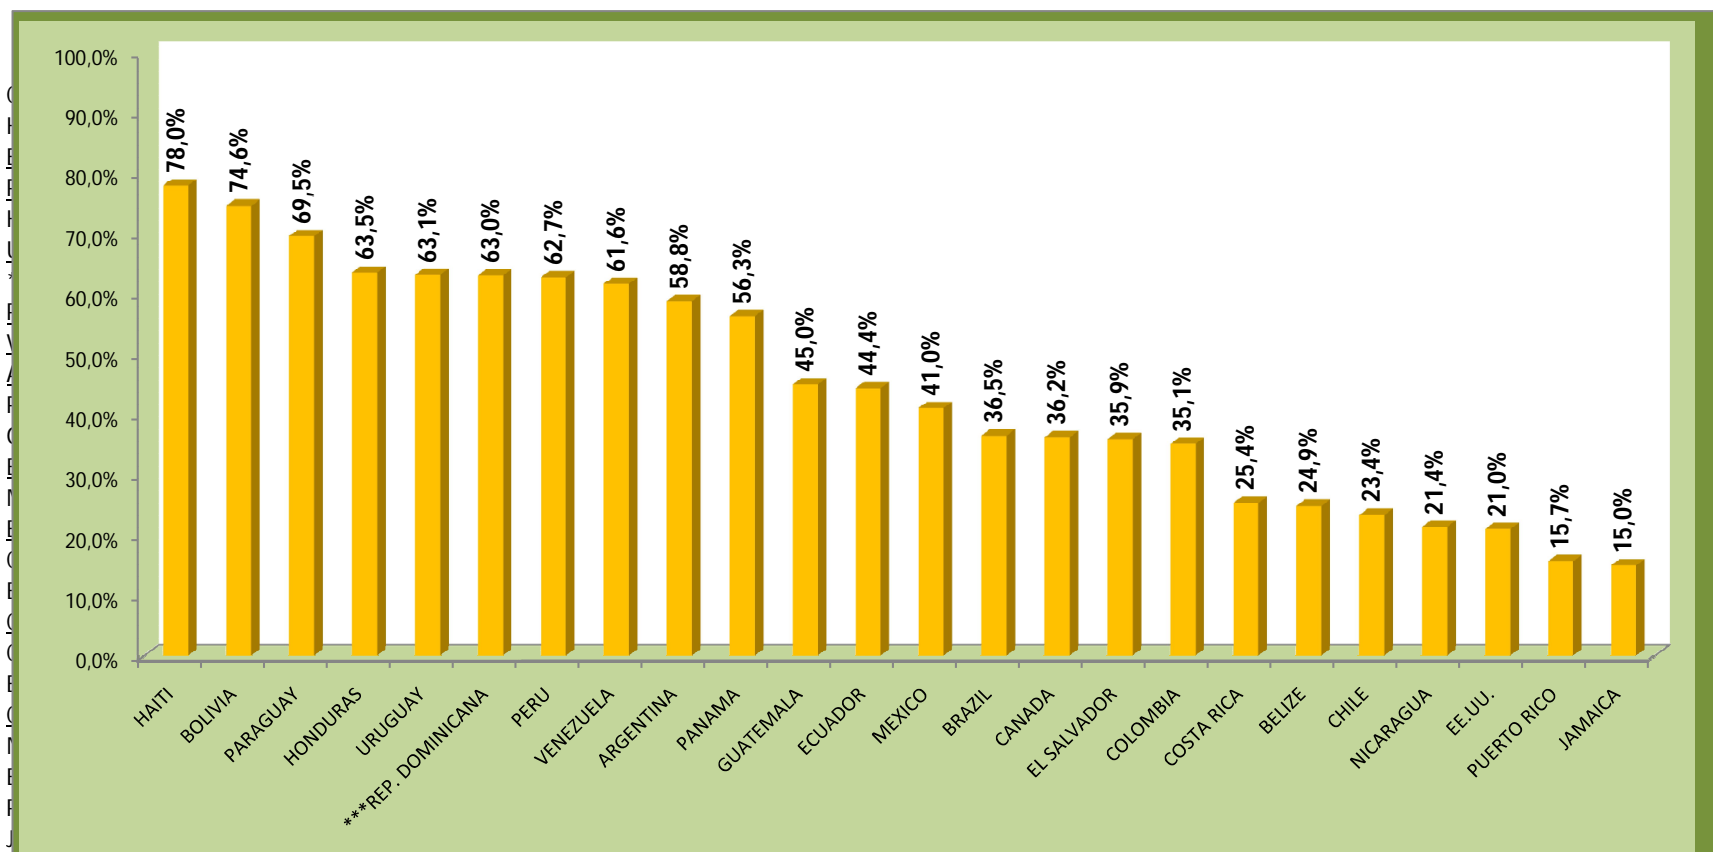

\*\*\* Actualizado de acuerdo a datos de septiembre 2009

## PORCENTAJE DE PRIVADOS DE LIBERTAD EN CONDICION PREVENTIVA EN AMERICA

Gráfico elaborado por el Departamento de Estadísticas de la Dirección General de Prisiones en base a consultas realizadas el 23 de septiembre del 2009 en la página web publicada por King's College London (<http://www.kcl.ac.uk/depsta/law/research/icps/worldbrief/?search>)