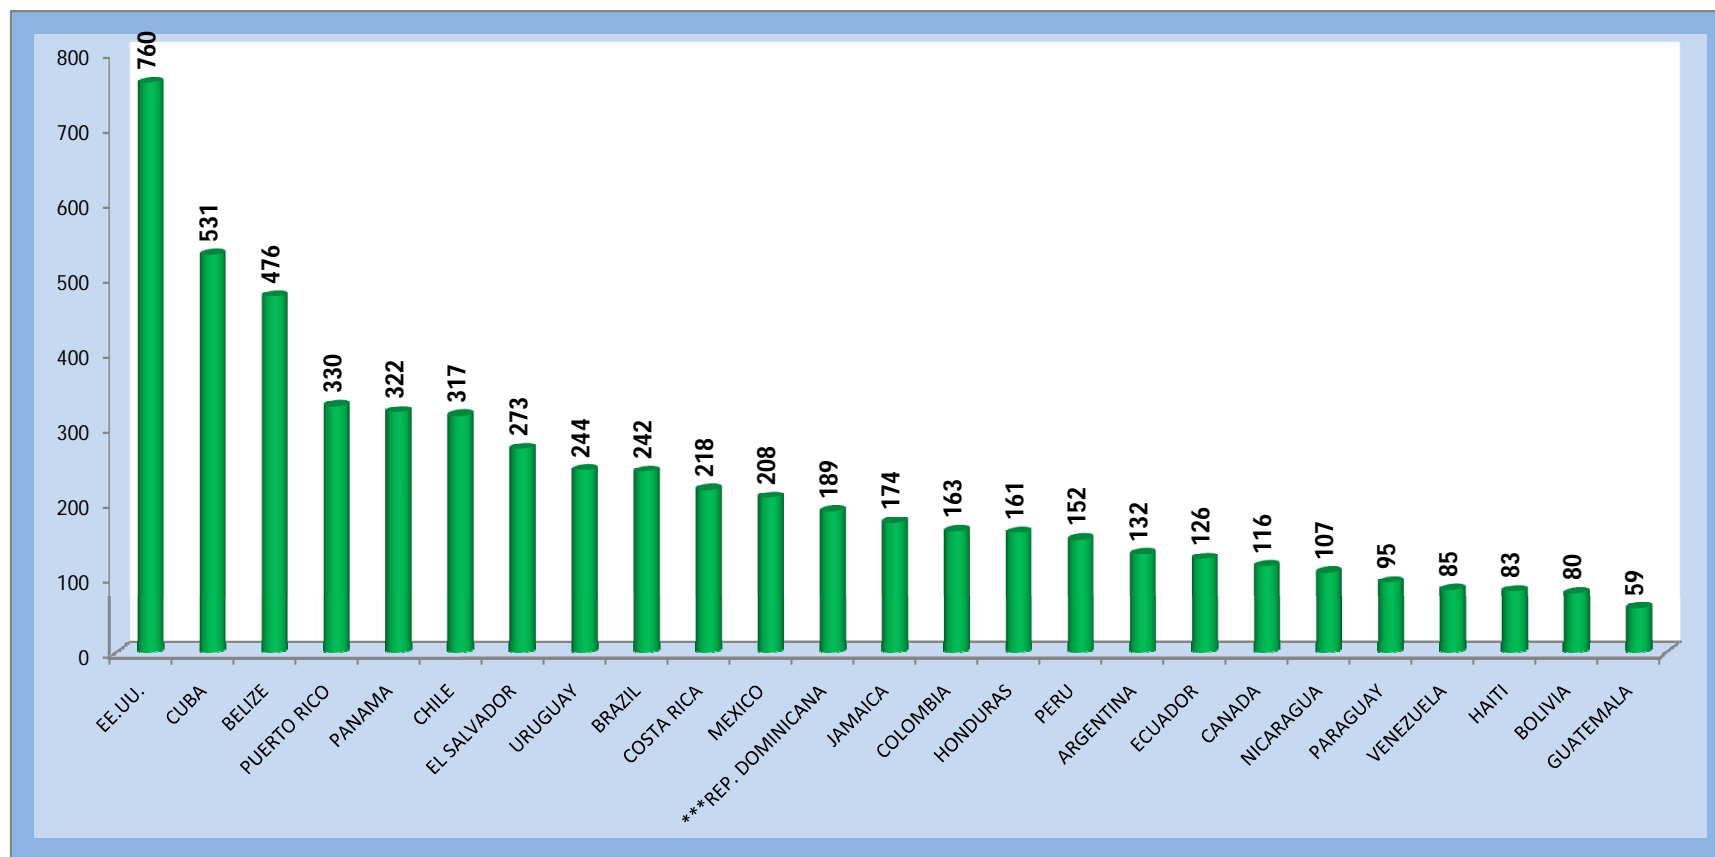

## POBLACION PRIVADA DE LIBERTAD POR CADA CIENTO MIL HABITANTES EN AMERICA

Gráfico elaborado por el Departamento de Estadísticas de la Dirección General de Prisiones en base a consultas realizadas el 23 de septiembre del 2009 en la página web publicada por King's College London (<http://www.kcl.ac.uk/depsta/law/research/icps/worldbrief/?search>)

\*\*\* Actualizado de acuerdo a datos de septiembre 2009