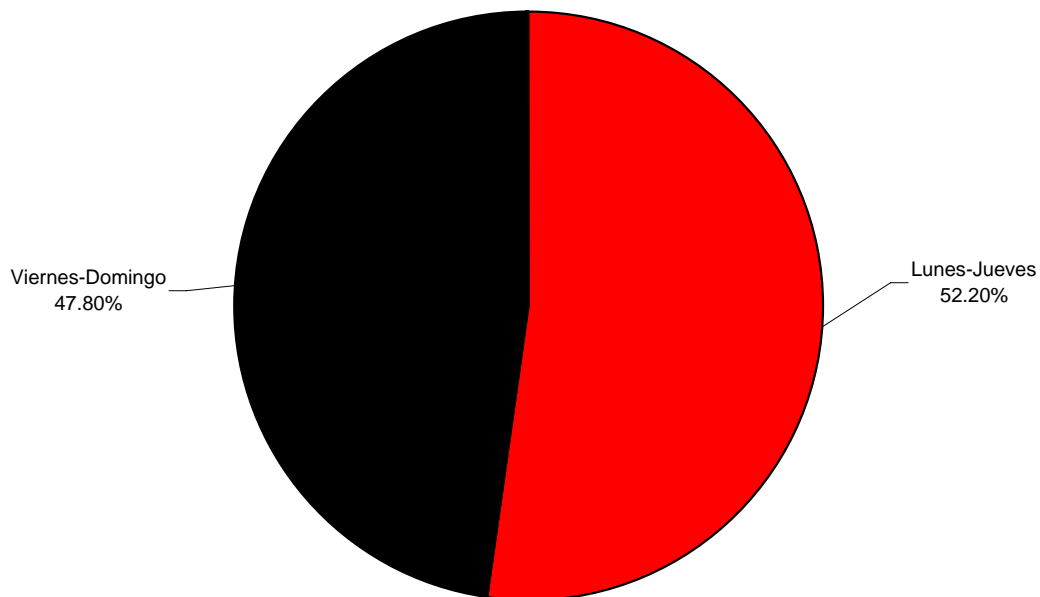

REPÚBLICA DOMINICANA
PROCURADURÍA GENERAL DE LA REPUBLICA
"Año del Libro y la Lectura"

MUERTES VIOLENTAS:
HOMICIDIOS Y MUERTOS POR P.N. EN DESEMPEÑO DE SUS FUNCIONES
SEGÚN, DÍAS DE LA SEMANA
FEBRERO DE 2007
REPÚBLICA DOMINICANA

DÍAS DE LA SEMANA	CANTIDAD
Lunes-Jueves	83
Viernes-Domingo	76
TOTAL	159

MUERTES VIOLENTAS
SEGÚN DÍAS DE LA SEMANA