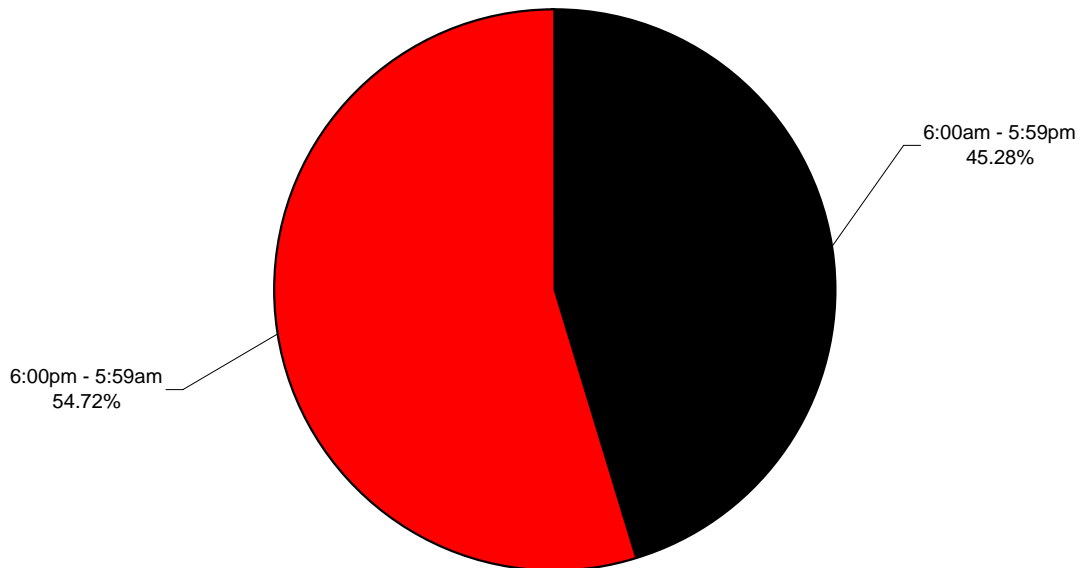

REPUBLICA DOMINICANA
PROCURADURÍA GENERAL DE LA REPUBLICA
"Año del Libro y la Lectura"

MUERTES VIOLENTAS:
HOMICIDIOS Y MUERTOS POR P.N. EN DESEMPEÑO DE SUS FUNCIONES
SEGÚN LA HORA DE COMISIÓN (DIURNA O NOCTURNA)
FEBRERO DE 2007
REPÚBLICA DOMINICANA

HORA	CANTIDAD
6:00am - 5:59pm	72
6:00pm - 5:59am	87
TOTAL	159

MUERTES VIOLENTAS
SEGÚN LA HORA DE COMISIÓN (DIURNA O NOCTURNA)