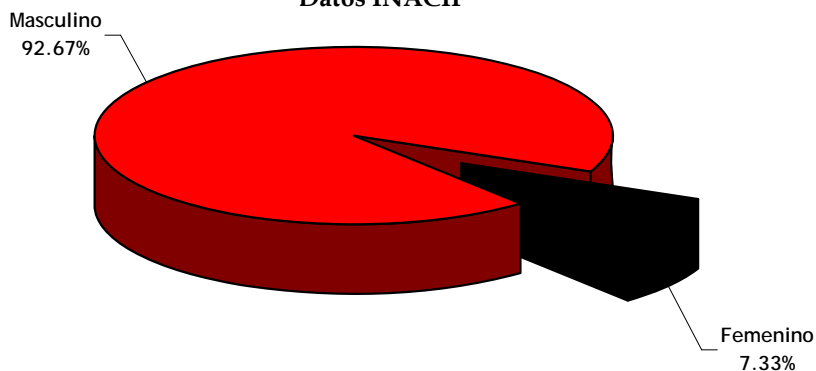

Muertes Violentas Según Sexo
Datos INACIF