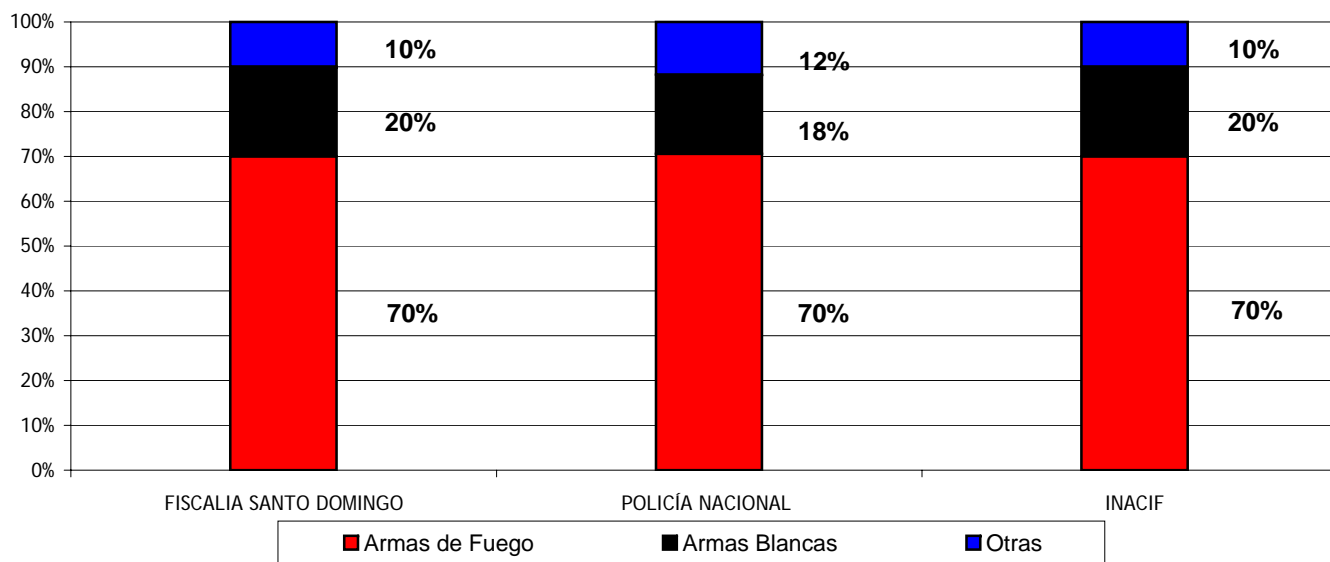

REPÚBLICA DOMINICANA
PROCURADURIA GENERAL DE LA REPUBLICA
"Año del Libro y la Lectura"

MUERTES VIOLENTAS:
HOMICIDIOS Y MUERTOS POR P.N. EN DESEMPEÑO DE SUS FUNCIONES

SEGÚN, EL TIPO DE ARMA
FEBRERO DE 2007
PROV. SANTO DOMINGO

TIPO DE ARMA	FISCALIA SANTO DOMINGO	POLICÍA NACIONAL	INACIF
Armas de Fuego	35	36	35
Armas Blancas	10	9	10
Otras	5	6	5
TOTAL	50	51	50

Fuente: Oficina de Estadística y Cartografía de la P.N., INACIF y las diferentes fiscalías.