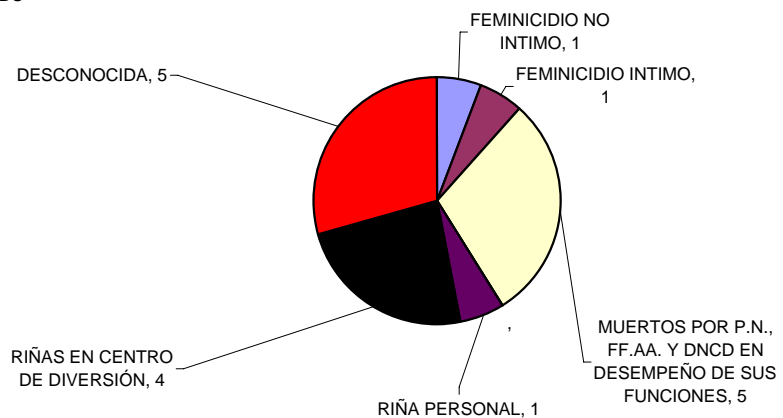

**MUERTES VIOLENTAS:**  
**HOMICIDIOS Y MUERTOS POR P.N. EN DESEMPEÑO DE SUS FUNCIONES**  
**SEGÚN LAS CIRCUNSTANCIAS**  
**FEBRERO DE 2007**  
**SANTIAGO**

HOMICIDIOS RELACIONADOS DIRECTAMENTE CON LA DELINCUENCIA	
CIRCUNSTANCIA	CANTIDAD
VICTIMA DE ROBO	1
RIÑA POR DROGA	1
<b>TOTAL</b>	<b>2</b>

HOMICIDIOS NO RELACIONADOS DIRECTAMENTE CON LA DELINCUENCIA	
CIRCUNSTANCIA	CANTIDAD
FEMINICIDIO NO INTIMO	1
FEMINICIDIO INTIMO	1
MUERTOS POR P.N., FF.AA. Y DNCD EN DESEMPEÑO DE SUS FUNCIONES	5
RIÑA PERSONAL	1
RIÑAS EN CENTRO DE DIVERSION	4
DESCONOCIDA	5
<b>TOTAL</b>	<b>17</b>

TOTAL GENERAL	
<b>TOTAL GENERAL</b>	<b>19</b>

HOMICIDIOS RELACIONADOS DIRECTAMENTE CON LA DELINCUENCIA

HOMICIDIOS NO RELACIONADOS DIRECTAMENTE CON LA DELINCUENCIA

REPÚBLICA DOMINICANA  
**PROCURADURIA GENERAL DE LA REPUBLICA**  
"Año del Libro y la Lectura"