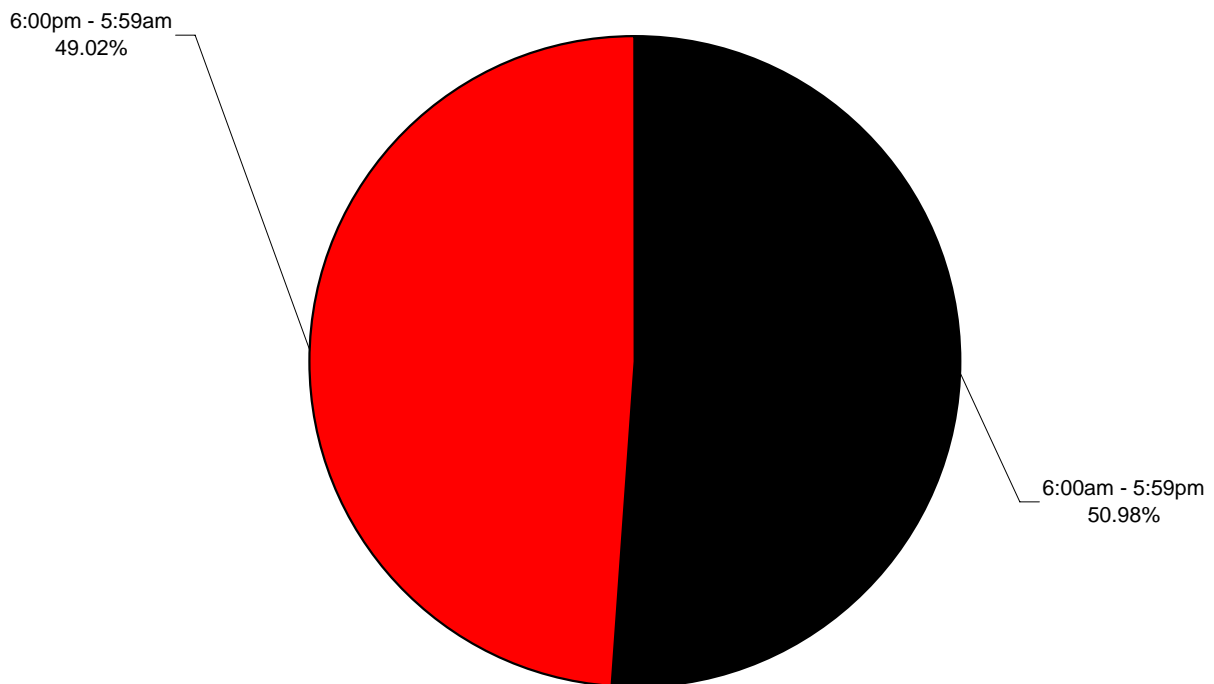

REPUBLICA DOMINICANA
PROCURADURÍA GENERAL DE LA REPUBLICA
"Año del Libro y la Lectura"

MUERTES VIOLENTAS:
HOMICIDIOS Y MUERTOS POR P.N. EN DESEMPEÑO DE SUS FUNCIONES
SEGÚN LA HORA DE COMISIÓN (DIURNA O NOCTURNA)
FEBRERO DE 2007
PROV. SANTO DOMINGO

HORA	CANTIDAD
6:00am - 5:59pm	26
6:00pm - 5:59am	25
TOTAL	51

MUERTES VIOLENTAS
SEGÚN LA HORA DE COMISIÓN (DIURNA O NOCTURNA)