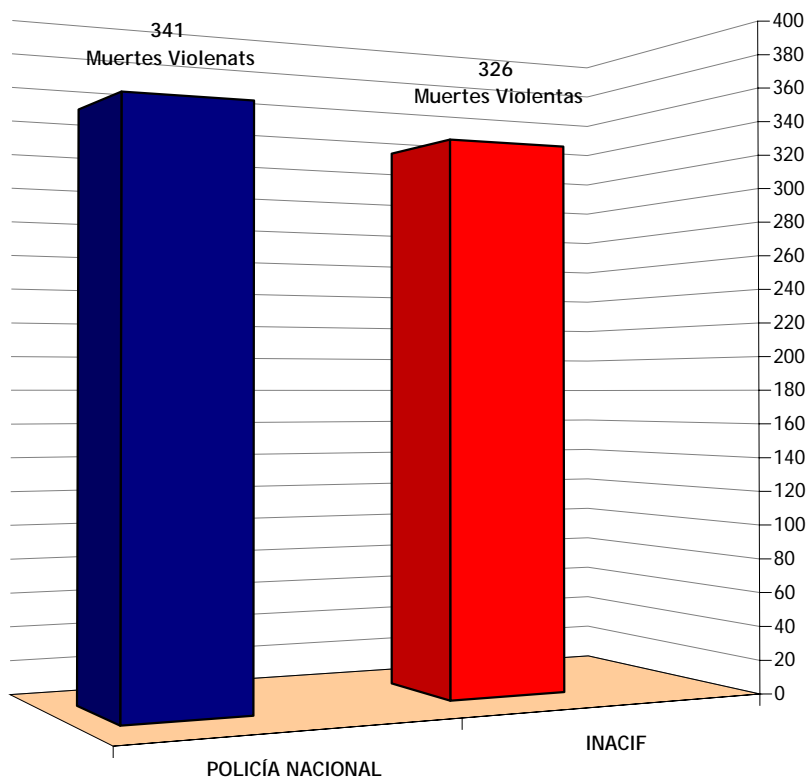

REPÚBLICA DOMINICANA
PROCURADURÍA GENERAL DE LA REPUBLICA
"Año del Libro y la Lectura"

MUERTES VIOLENTAS:
HOMICIDIOS E INTERCAMBIOS DE DISPAROS
ENERO-FEBRERO DE 2007
REPÚBLICA DOMINICANA

INSTITUCIÓN	CANTIDAD
POLICÍA NACIONAL	341
INACIF	326