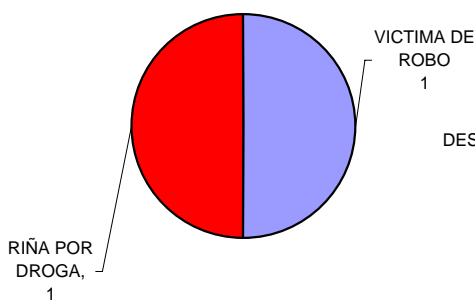

REPÚBLICA DOMINICANA
PROCURADURÍA GENERAL DE LA REPUBLICA
"Año del Libro y la Lectura"

MUERTES VIOLENTAS:
HOMICIDIOS Y MUERTOS POR P.N. EN DESEMPEÑO DE SUS FUNCIONES
SEGÚN LAS CIRCUNSTANCIAS
FEBRERO DE 2007
SANTIAGO

HOMICIDIOS RELACIONADOS DIRECTAMENTE CON LA DELINCUENCIA	
CIRCUNSTANCIA	CANTIDAD
VICTIMA DE ROBO	1
RIÑA POR DROGA	1
TOTAL	2

HOMICIDIOS NO RELACIONADOS DIRECTAMENTE CON LA DELINCUENCIA	
CIRCUNSTANCIA	CANTIDAD
FEMINICIDIO NO INTIMO	1
FEMINICIDIO INTIMO	1
MUERTOS POR P.N., FF.AA. Y DNCD EN DESEMPEÑO DE SUS FUNCIONES	5
RIÑA PERSONAL	1
RIÑAS EN CENTRO DE DIVERSION	4
DESCONOCIDA	5
TOTAL	17

TOTAL GENERAL	
TOTAL GENERAL	19

HOMICIDIOS RELACIONADOS DIRECTAMENTE CON LA DELINCUENCIA