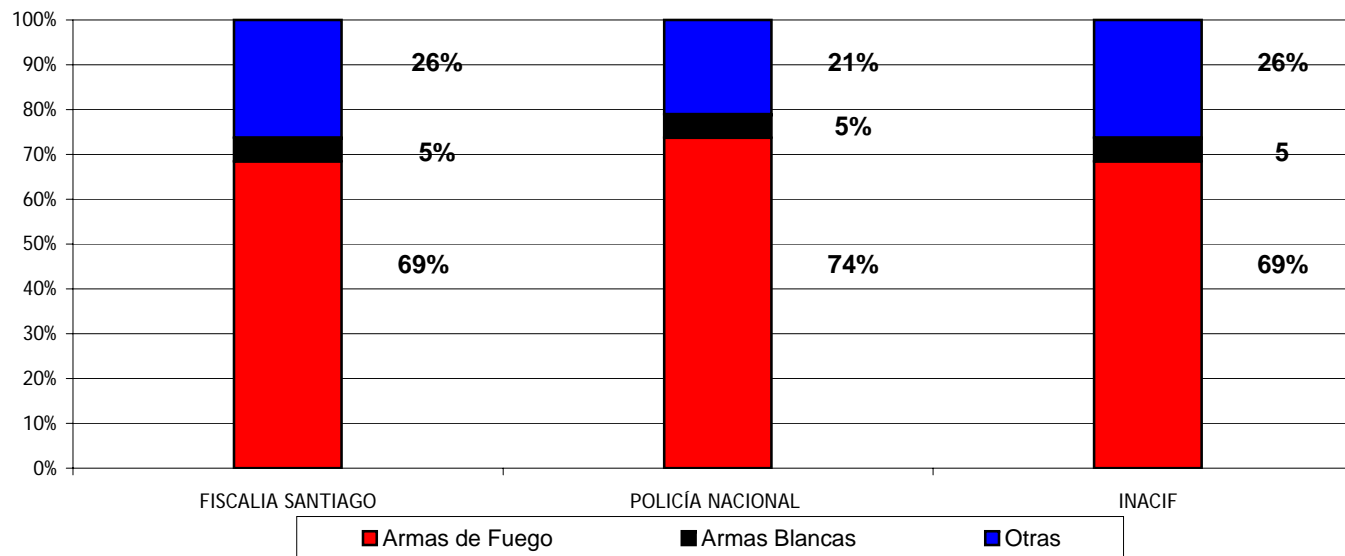

REPÚBLICA DOMINICANA
PROCURADURIA GENERAL DE LA REPUBLICA
"Año del Libro y la Lectura"

MUERTES VIOLENTAS:
HOMICIDIOS Y MUERTOS POR P.N. EN DESEMPEÑO DE SUS FUNCIONES

SEGÚN, EL TIPO DE ARMA
FEBRERO DE 2007
PROV. SANTIAGO

TIPO DE ARMA	FISCALIA SANTIAGO	POLICÍA NACIONAL	INACIF
Armas de Fuego	13	14	13
Armas Blancas	1	1	1
Otras	5	4	5
TOTAL	19	19	19

Fuente: Oficina de Estadística y Cartografía de la P.N., INACIF y las diferentes fiscalías.