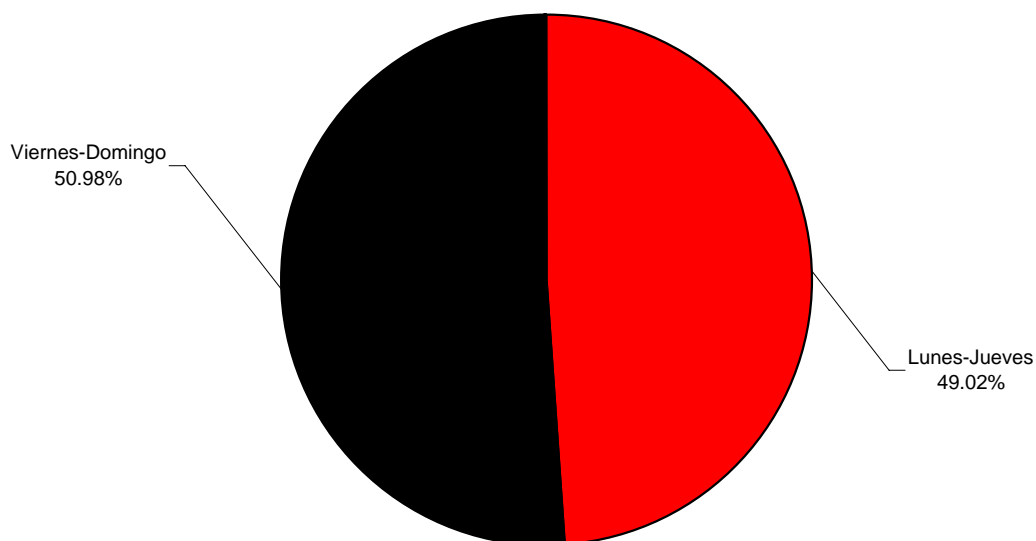

REPÚBLICA DOMINICANA
PROCURADURÍA GENERAL DE LA REPUBLICA

"Año del Libro y la Lectura"

MUERTES VIOLENTAS:
HOMICIDIOS Y MUERTOS POR P.N. EN DESEMPEÑO DE SUS FUNCIONES
SEGÚN, DÍAS DE LA SEMANA
FEBRERO DE 2007
PROV. SANTO DOMINGO

DÍAS DE LA SEMANA	CANTIDAD
Lunes-Jueves	25
Viernes-Domingo	26
TOTAL	51

MUERTES VIOLENTAS
SEGÚN DÍAS DE LA SEMANA