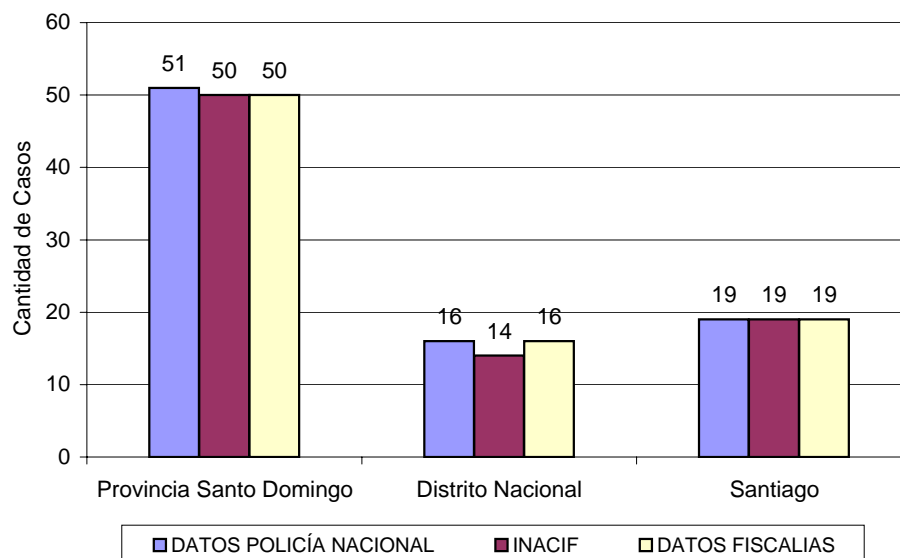

REPÚBLICA DOMINICANA
PROCURADURIA GENERAL DE LA REPUBLICA
"Año del Libro y la Lectura"

MUERTES VIOLENTAS:
HOMICIDIOS Y MUERTOS POR P.N. EN DESEMPEÑO DE SUS FUNCIONES
REPORTADOS POR LA POLICÍA NACIONAL, INACIF Y LAS FISCALIAS DE STO DGO, D. N. Y SGO
FEBRERO DE 2007
REPÚBLICA DOMINICANA

DATOS POLICÍA NACIONAL	CANTIDADES
Provincia Santo Domingo	51
Distrito Nacional	16
Santiago	19
TOTAL	86

INACIF	CANTIDADES
Provincia Santo Domingo	50
Distrito Nacional	14
Santiago	19
TOTAL	83

DATOS FISCALIAS	CANTIDADES
Provincia Santo Domingo	50
Distrito Nacional	16
Santiago	19
TOTAL	85

MUERTES VIOLENTAS:
HOMICIDIOS Y MUERTOS POR P.N. EN DESEMPEÑO DE SUS FUNCIONES
FEBRERO DE 2007, REPÚBLICA DOMINICANA