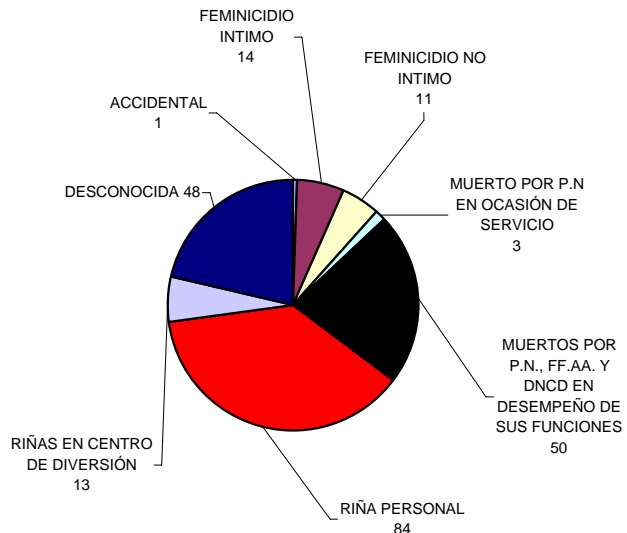

HOMICIDIOS NO RELACIONADOS DIRECTAMENTE CON LA DELINCUENCIA