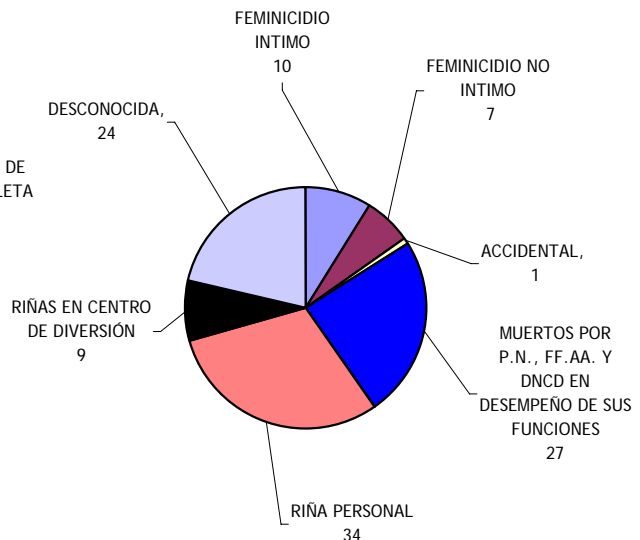

**SEGÚN LAS CIRCUNSTANCIAS**

REPÚBLICA DOMINICANA  
**PROCURADURÍA GENERAL DE LA REPUBLICA**  
"Año del Libro y la Lectura"

**MUERTES VIOLENTAS:**  
**HOMICIDIOS Y MUERTOS POR P.N. EN DESEMPEÑO DE SUS FUNCIONES**  
**SEGÚN LAS CIRCUNSTANCIAS**  
**FEBRERO DE 2007**  
**REPÚBLICA DOMINICANA**

HOMICIDIOS RELACIONADOS DIRECTAMENTE CON LA DELINCUENCIA	
CIRCUNSTANCIA	CANTIDAD
DESPOJO DE ARMA DE FUEGO	9
DESPOJO DE MOTOCICLETA	5
DESPOJO DE VEHÍCULOS	3
RIÑA POR DROGA	17
TRATANDO DE ROBAR	6
VICTIMA DE ROBO O ATRACO	11
<b>TOTAL</b>	<b>51</b>

HOMICIDIOS NO RELACIONADOS DIRECTAMENTE CON LA DELINCUENCIA	
CIRCUNSTANCIA	CANTIDAD
FEMINICIDIO INTIMO	10
FEMINICIDIO NO INTIMO	7
ACCIDENTAL	1
MUERTOS POR P.N., FF.AA. Y DNCD EN DESEMPEÑO DE SUS FUNCIONES	27
RIÑA PERSONAL	34
RIÑAS EN CENTRO DE DIVERSIÓN	9
DESCONOCIDA	24
<b>TOTAL</b>	<b>112</b>

<b>TOTAL GENERAL</b>	<b>163</b>
----------------------	------------

HOMICIDIOS RELACIONADOS DIRECTAMENTE CON LA DELINCUENCIA

HOMICIDIOS NO RELACIONADOS DIRECTAMENTE CON LA DELINCUENCIA

REPÚBLICA DOMINICANA  
**PROCURADURÍA GENERAL DE LA REPUBLICA**  
 "Año del Libro y la Lectura"