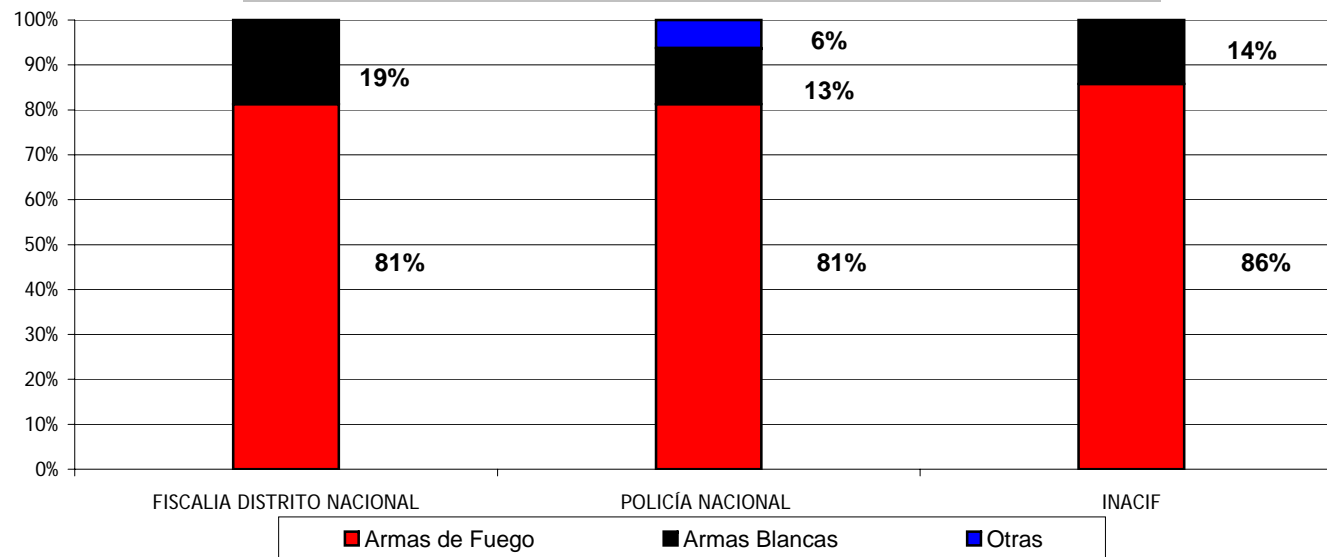

REPÚBLICA DOMINICANA
PROCURADURIA GENERAL DE LA REPUBLICA

"Año del Libro y la Lectura"

MUERTES VIOLENTAS:
HOMICIDIOS Y MUERTOS POR P.N. EN DESEMPEÑO DE SUS FUNCIONES

SEGÚN, EL TIPO DE ARMA
FEBRERO DE 2007
PROV. DISTRITO NACIONAL

TIPO DE ARMA	FISCALIA DISTRITO NACIONAL	POLICÍA NACIONAL	INACIF
Armas de Fuego	13	13	12
Armas Blancas	3	2	2
Otras	0	1	0
TOTAL	16	16	14

Fuente: Oficina de Estadística y Cartografía de la P.N., INACIF y las diferentes fiscalías.