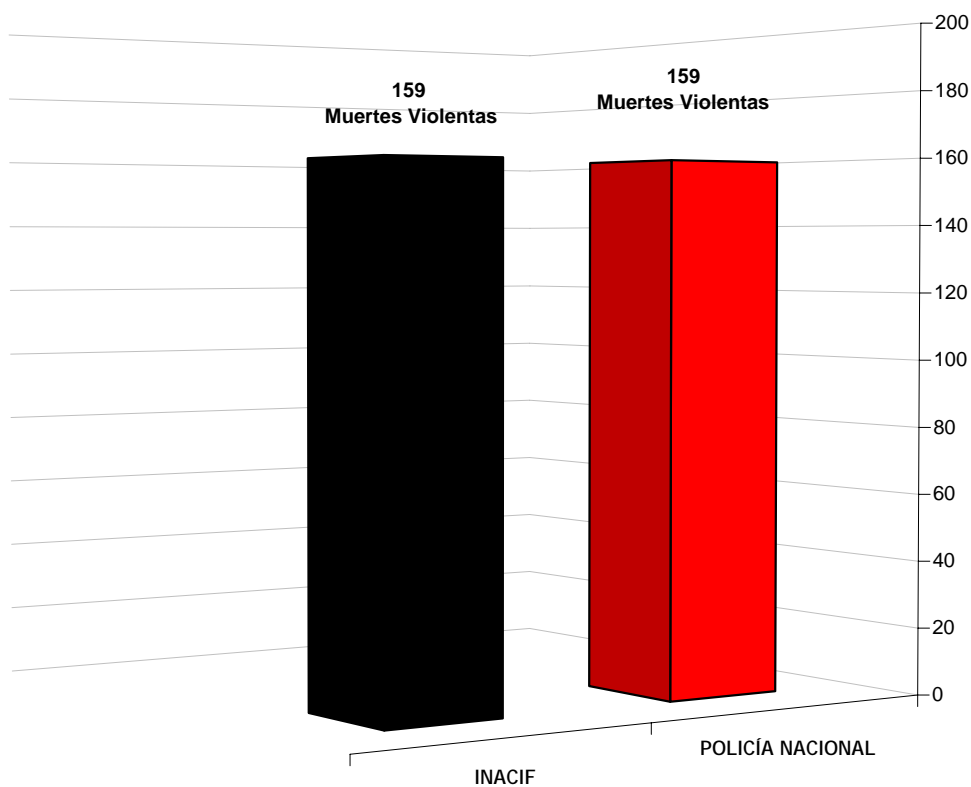

## **INFORME SOBRE:**

**LAS MUERTES VIOLENTAS (HOMICIDIOS Y MUERTOS POR P.N.  
EN DESEMPEÑO DE SUS FUNCIONES)**

---

**FEBRERO DE 2006**

**RESUMEN ENERO-FEBRERO 2006**

---

## **ORIGEN DE LOS DATOS:**

---

**POLICÍA NACIONAL**

**INSTITUTO NACIONAL DE CIENCIAS FORENSES (INACIF)**

**FISCALÍA DEL DISTRITO NACIONAL**

**FISCALÍA DE SANTIAGO**

**FISCALIA DE LA PROVINCIA SANTO DOMINGO**

**(ONE) REPUBLICA DOMINICANA EN CIFRAS, 2004**

---

REPÚBLICA DOMINICANA  
**PROCURADURÍA GENERAL DE LA REPUBLICA**  
"Año del Libro y la Lectura"

**MUERTES VIOLENTAS:**  
**HOMICIDIOS Y MUERTOS POR P.N. EN DESEMPEÑO DE SUS FUNCIONES**  
**FEBRERO DE 2007**  
**REPÚBLICA DOMINICANA**

INSTITUCIÓN	CANTIDAD
POLICÍA NACIONAL	159
INACIF	159

**MUERTES VIOLENTAS:**  
**HOMICIDIOS Y MUERTOS POR P.N. EN DESEMPEÑO DE SUS FUNCIONES**  
**REPORTADAS POR INACIF Y LA POLICÍA NACIONAL**  
**FEBRERO DE 2007**  
**REPÚBLICA DOMINICANA**