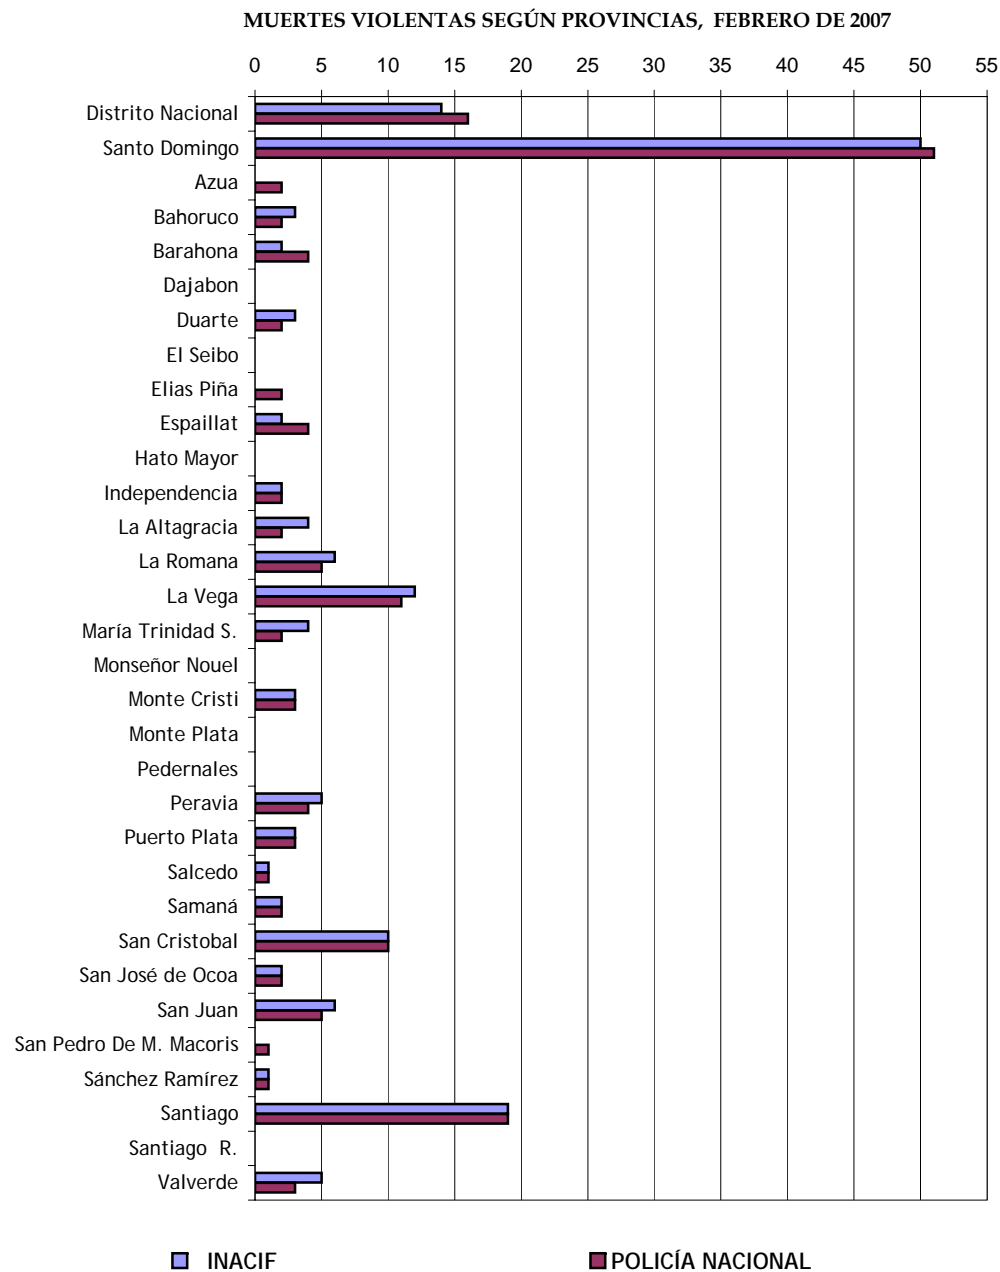

MUERTES VIOLENTAS:
HOMICIDIOS Y MUERTOS POR P.N. EN DESEMPEÑO DE SUS FUNCIONES
REPORTADAS POR INACIF Y LA POLICÍA NACIONAL
FEBRERO DE 2007
REPÚBLICA DOMINICANA

	JURISDICCIÓN	POLICÍA NACIONAL	INACIF
1	Distrito Nacional	16	14
2	Santo Domingo	51	50
3	Azua	2	0
4	Bahoruco	2	3
5	Barahona	4	2
6	Dajabon	0	0
7	Duarte	2	3
8	El Seibo	0	0
9	Elias Piña	2	0
10	Espaillat	4	2
11	Hato Mayor	0	0
12	Independencia	2	2
13	La Altagracia	2	4
14	La Romana	5	6
15	La Vega	11	12
16	María Trinidad S.	2	4
17	Monseñor Nouel	0	0
18	Monte Cristi	3	3
19	Monte Plata	0	0
20	Pedernales	0	0
21	Peravia	4	5
22	Puerto Plata	3	3
23	Salcedo	1	1
24	Samaná	2	2
25	San Cristobal	10	10
26	San José de Ocoa	2	2
27	San Juan	5	6
28	San Pedro De M. Macoris	1	0
29	Sánchez Ramírez	1	1
30	Santiago	19	19
31	Santiago R.	0	0
32	Valverde	3	5
	TOTALES	159	159