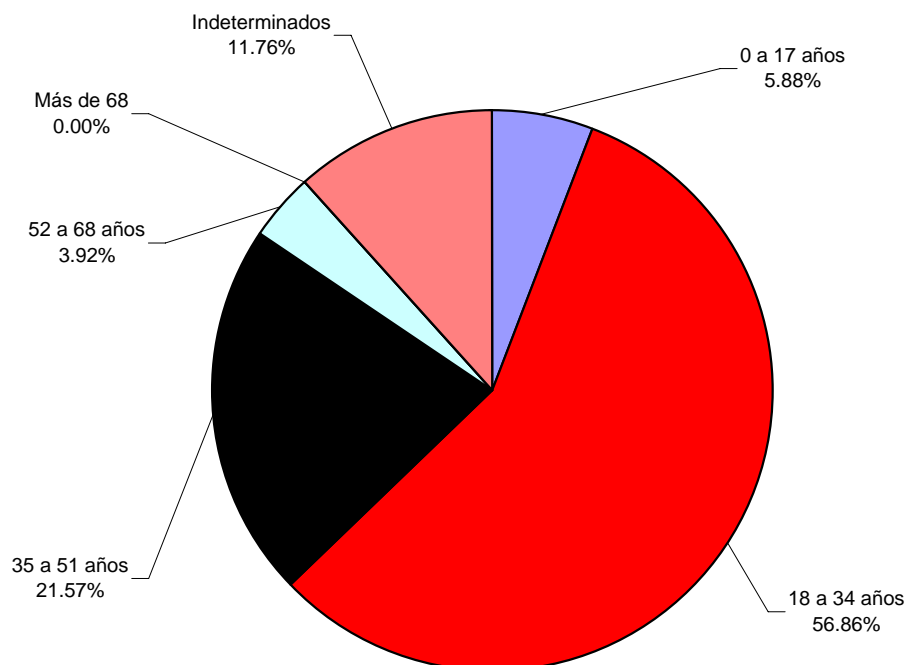

**MUERTES VIOLENTAS:**  
**HOMICIDIOS Y MUERTOS POR P.N. EN DESEMPEÑO DE SUS FUNCIONES**  
**SEGÚN, DÍAS DE LA SEMANA**  
**FEBRERO DE 2007**  
**PROV. SANTO DOMINGO**

DÍAS DE LA SEMANA	CANTIDAD
Lunes-Jueves	25
Viernes-Domingo	26
<b>TOTAL</b>	<b>51</b>

**MUERTES VIOLENTAS**  
**SEGÚN DÍAS DE LA SEMANA**

REPÚBLICA DOMINICANA  
**PROCURADURÍA GENERAL DE LA REPÚBLICA**  
"Año del Libro y la Lectura"

**MUERTES VIOLENTAS:**  
**HOMICIDIOS Y MUERTOS POR P.N. EN DESEMPEÑO DE SUS FUNCIONES**  
**SEGÚN LA EDAD DE LA VICTIMA**  
**FEBRERO DE 2007**  
**PROV. SANTO DOMINGO**

EDAD	CANTIDAD
0 a 17 años	3
18 a 34 años	29
35 a 51 años	11
52 a 68 años	2
Más de 68	0
Indeterminados	6
<b>TOTAL</b>	<b>51</b>

**MUERTES VIOLENTAS**  
**SEGÚN LA EDAD DE LA VICTIMA**

REPÚBLICA DOMINICANA  
**PROCURADURIA GENERAL DE LA REPUBLICA**  
"Año del Libro y la Lectura"