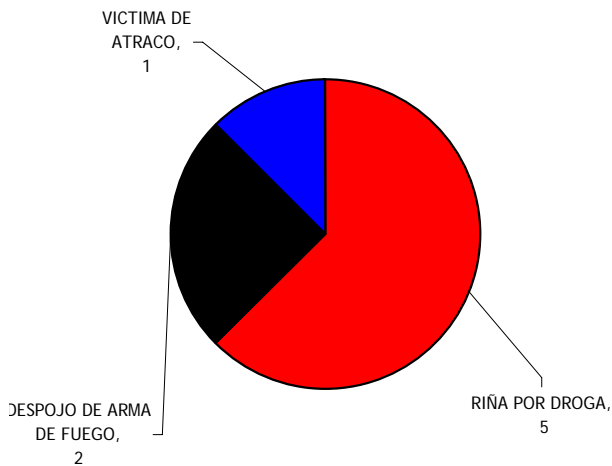

HOMICIDIOS RELACIONADOS DIRECTAMENTE CON LA DELINCUENCIA

HOMICIDIOS NO RELACIONADOS DIRECTAMENTE CON LA DELINCUENCIA

REPÚBLICA DOMINICANA  
**PROCURADURÍA GENERAL DE LA REPUBLICA**  
"Año del Libro y la Lectura"

**MUERTES VIOLENTAS:**  
**HOMICIDIOS Y MUERTOS POR P.N. EN DESEMPEÑO DE SUS FUNCIONES**  
**SEGÚN LAS CIRCUNSTANCIAS**  
**FEBRERO DE 2007**  
**DISTRITO NACIONAL**

HOMICIDIOS RELACIONADOS DIRECTAMENTE CON LA DELINCUENCIA	
CIRCUNSTANCIA	CANTIDAD
RIÑA POR DROGA	5
DESPOJO DE ARMA DE FUEGO	2
VICTIMA DE ROBO O ATRACO	1
<b>TOTAL</b>	<b>8</b>

HOMICIDIOS NO RELACIONADOS DIRECTAMENTE CON LA DELINCUENCIA	
CIRCUNSTANCIA	CANTIDAD
FEMINICIDIO NO INTIMO	1
MUERTOS POR P.N., FF.AA. Y DNCD EN DESEMPEÑO DE SUS FUNCIONES	1
RIÑA PERSONAL	5
DESCONOCIDA	2
<b>TOTAL</b>	<b>9</b>

TOTAL GENERAL	
<b>TOTAL GENERAL</b>	<b>17</b>

HOMICIDIOS RELACIONADOS DIRECTAMENTE CON LA DELINCUENCIA

HOMICIDIOS NO RELACIONADOS DIRECTAMENTE CON LA DELINCUENCIA

REPÚBLICA DOMINICANA  
**PROCURADURÍA GENERAL DE LA REPUBLICA**  
"Año del Libro y la Lectura"