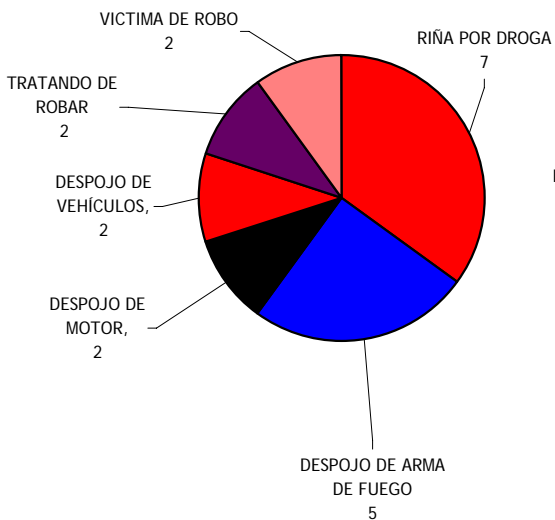

REPÚBLICA DOMINICANA
PROCURADURÍA GENERAL DE LA REPUBLICA
"Año del Libro y la Lectura"

MUERTES VIOLENTAS:
HOMICIDIOS Y MUERTOS POR P.N. EN DESEMPEÑO DE SUS FUNCIONES
SEGÚN LAS CIRCUNSTANCIAS
FEBRERO DE 2007
SANTO DOMINGO

HOMICIDIOS RELACIONADOS DIRECTAMENTE CON LA DELINCUENCIA	
CIRCUNSTANCIA	CANTIDAD
RIÑA POR DROGA	7
DESPOJO DE ARMA DE FUEGO	5
DESPOJO DE MOTOR	2
DESPOJO DE VEHÍCULOS	2
TRATANDO DE ROBAR	2
VICTIMA DE ROBO O ATRACO	2
TOTAL	20
HOMICIDIOS NO RELACIONADOS DIRECTAMENTE CON LA DELINCUENCIA	
CIRCUNSTANCIA	CANTIDAD
FEMINICIDIO NO INTIMO	2
FEMINICIDIO INTIMO	3
MUERTOS POR P.N., FF.AA. Y DNCD EN DESEMPEÑO DE SUS FUNCIONES	9
RIÑA PERSONAL	9
DESCONOCIDA	9
TOTAL	32
TOTAL GENERAL	52

HOMICIDIOS RELACIONADOS DIRECTAMENTE CON LA DELINCUENCIA

HOMICIDIOS NO RELACIONADOS DIRECTAMENTE CON LA DELINCUENCIA