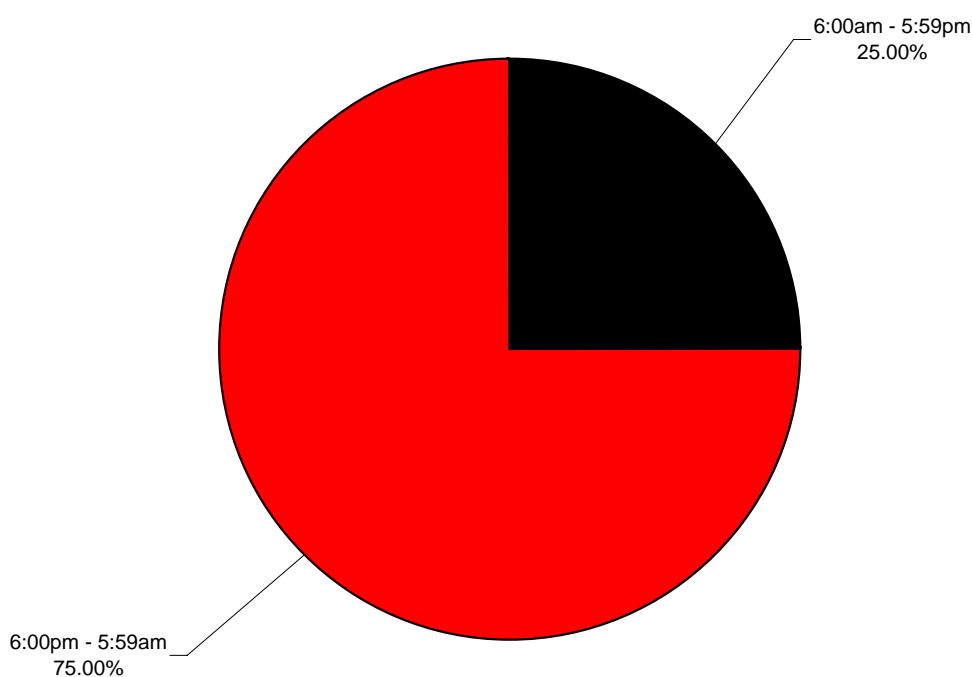

REPUBLICA DOMINICANA
PROCURADURÍA GENERAL DE LA REPUBLICA
"Año del Libro y la Lectura"

MUERTES VIOLENTAS:
HOMICIDIOS Y MUERTOS POR P.N. EN DESEMPEÑO DE SUS FUNCIONES
SEGÚN LA HORA DE COMISIÓN (DIURNA O NOCTURNA)
FEBRERO DE 2007
PROV. DISTRITO NACIONAL

HORA	CANTIDAD
6:00am - 5:59pm	4
6:00pm - 5:59am	12
TOTAL	16

MUERTES VIOLENTAS
SEGÚN LA HORA DE COMISIÓN (DIURNA O NOCTURNA)