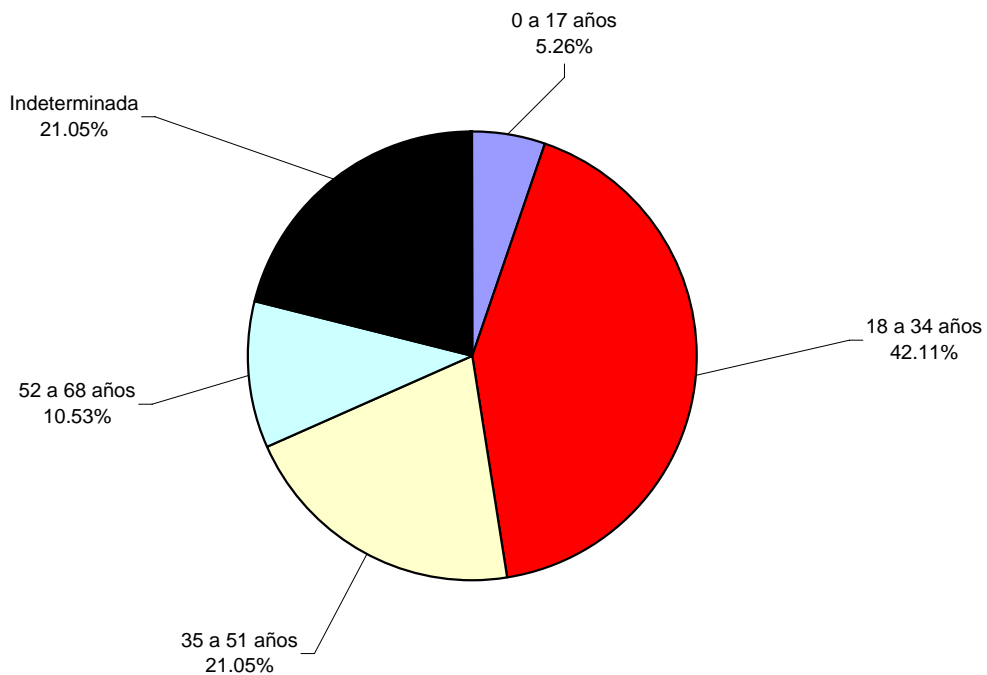

REPÚBLICA DOMINICANA
PROCURADURIA GENERAL DE LA REPUBLICA
"Año del Libro y la Lectura"

MUERTES VIOLENTAS:
HOMICIDIOS Y MUERTOS POR P.N. EN DESEMPEÑO DE SUS FUNCIONES
SEGÚN LA EDAD DEL MUERTO

FEBRERO DE 2007
PROV. SANTIAGO

EDAD	CANTIDAD
0 a 17 años	1
18 a 34 años	8
35 a 51 años	4
52 a 68 años	2
Indeterminada	4
TOTAL	19

MUERTES VIOLENTAS
SEGÚN LA EDAD DE LA VICTIMA