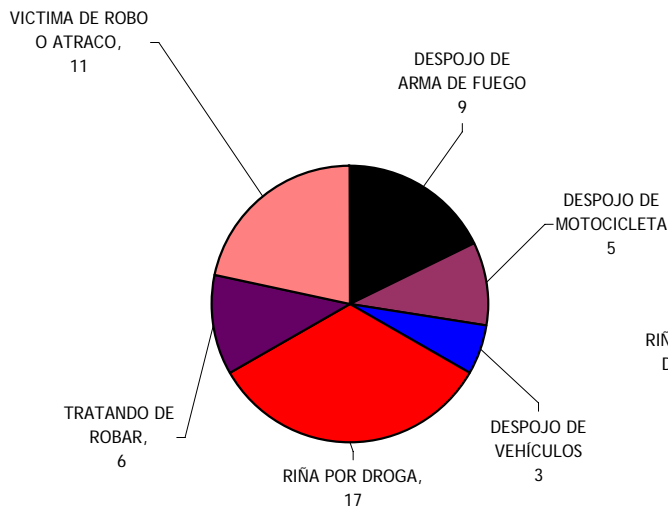

HOMICIDIOS NO RELACIONADOS DIRECTAMENTE CON LA DELINCUENCIA

REPÚBLICA DOMINICANA
PROCURADURÍA GENERAL DE LA REPUBLICA
"Año del Libro y la Lectura"

MUERTES VIOLENTAS:
HOMICIDIOS Y MUERTOS POR P.N. EN DESEMPEÑO DE SUS FUNCIONES
SEGÚN LAS CIRCUNSTANCIAS
FEBRERO DE 2007
REPÚBLICA DOMINICANA

HOMICIDIOS RELACIONADOS DIRECTAMENTE CON LA DELINCUENCIA	
CIRCUNSTANCIA	CANTIDAD
DESPOJO DE ARMA DE FUEGO	9
DESPOJO DE MOTOCICLETA	5
DESPOJO DE VEHÍCULOS	3
RIÑA POR DROGA	17
TRATANDO DE ROBAR	6
VICTIMA DE ROBO O ATRACO	11
TOTAL	51

HOMICIDIOS NO RELACIONADOS DIRECTAMENTE CON LA DELINCUENCIA	
CIRCUNSTANCIA	CANTIDAD
FEMINICIDIO INTIMO	10
FEMINICIDIO NO INTIMO	7
ACCIDENTAL	1
MUERTOS POR P.N., FF.AA. Y DNCD EN DESEMPEÑO DE SUS FUNCIONES	27
RIÑA PERSONAL	34
RIÑAS EN CENTRO DE DIVERSIÓN	9
DESCONOCIDA	24
TOTAL	112

TOTAL GENERAL	163

HOMICIDIOS RELACIONADOS DIRECTAMENTE CON LA DELINCUENCIA