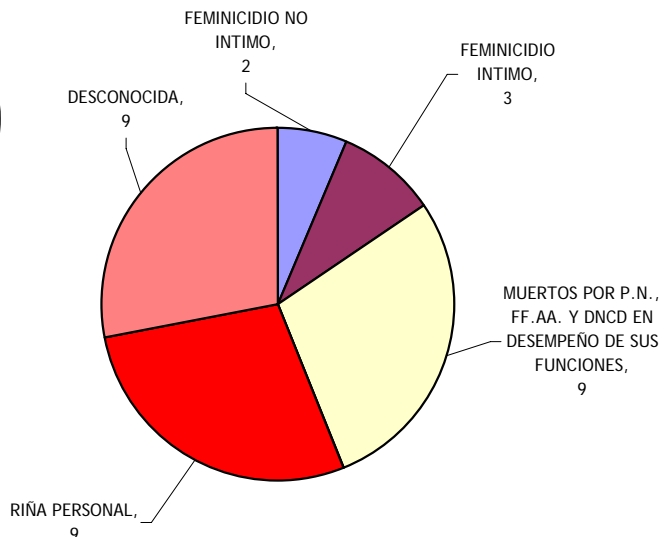

HOMICIDIOS NO RELACIONADOS DIRECTAMENTE CON LA DELINCUENCIA	
CIRCUNSTANCIA	CANTIDAD
FEMINICIDIO INTIMO	10
FEMINICIDIO NO INTIMO	7
ACCIDENTAL	1
MUERTOS POR P.N., FF.AA. Y DNCD EN DESEMPEÑO DE SUS FUNCIONES	27
RIÑA PERSONAL	34
RIÑAS EN CENTRO DE DIVERSIÓN	9
DESCONOCIDA	24
<b>TOTAL</b>	<b>112</b>

<b>TOTAL GENERAL</b>	<b>163</b>
----------------------	------------

HOMICIDIOS RELACIONADOS DIRECTAMENTE CON LA DELINCUENCIA

HOMICIDIOS NO RELACIONADOS DIRECTAMENTE CON LA DELINCUENCIA

REPÚBLICA DOMINICANA  
**PROCURADURÍA GENERAL DE LA REPUBLICA**  
 "Año del Libro y la Lectura"

**MUERTES VIOLENTAS:**  
**HOMICIDIOS Y MUERTOS POR P.N. EN DESEMPEÑO DE SUS FUNCIONES**  
**SEGÚN LAS CIRCUNSTANCIAS**  
**FEBRERO DE 2007**  
**SANTO DOMINGO**

HOMICIDIOS RELACIONADOS DIRECTAMENTE CON LA DELINCUENCIA	
CIRCUNSTANCIA	CANTIDAD
RIÑA POR DROGA	7
DESPOJO DE ARMA DE FUEGO	5
DESPOJO DE MOTOR	2
DESPOJO DE VEHÍCULOS	2
TRATANDO DE ROBAR	2
VICTIMA DE ROBO O ATRACO	2
<b>TOTAL</b>	<b>20</b>
HOMICIDIOS NO RELACIONADOS DIRECTAMENTE CON LA DELINCUENCIA	
CIRCUNSTANCIA	CANTIDAD
FEMINICIDIO NO INTIMO	2
FEMINICIDIO INTIMO	3
MUERTOS POR P.N., FF.AA. Y DNCD EN DESEMPEÑO DE SUS FUNCIONES	9
RIÑA PERSONAL	9
DESCONOCIDA	9
<b>TOTAL</b>	<b>32</b>
<b>TOTAL GENERAL</b>	<b>52</b>

HOMICIDIOS RELACIONADOS DIRECTAMENTE CON LA DELINCUENCIA

HOMICIDIOS NO RELACIONADOS DIRECTAMENTE CON LA DELINCUENCIA

REPÚBLICA DOMINICANA  
**PROCURADURÍA GENERAL DE LA REPUBLICA**  
"Año del Libro y la Lectura"