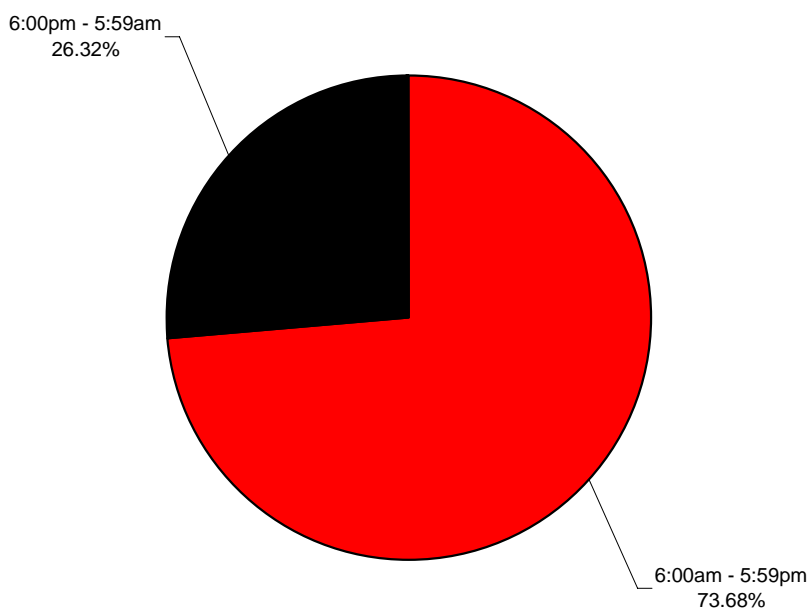

REPUBLICA DOMINICANA
PROCURADURÍA GENERAL DE LA REPUBLICA
"Año del Libro y la Lectura"

MUERTES VIOLENTAS:
HOMICIDIOS Y MUERTOS POR P.N. EN DESEMPEÑO DE SUS FUNCIONES
SEGÚN LA HORA DE COMISIÓN (DIURNA O NOCTURNA)
FEBRERO DE 2007
PROV. SANTIAGO

HORA	CANTIDAD
6:00am - 5:59pm	14
6:00pm - 5:59am	5
TOTAL	19

MUERTES VIOLENTAS
SEGÚN LA HORA DE COMISIÓN (DIURNA O NOCTURNA)