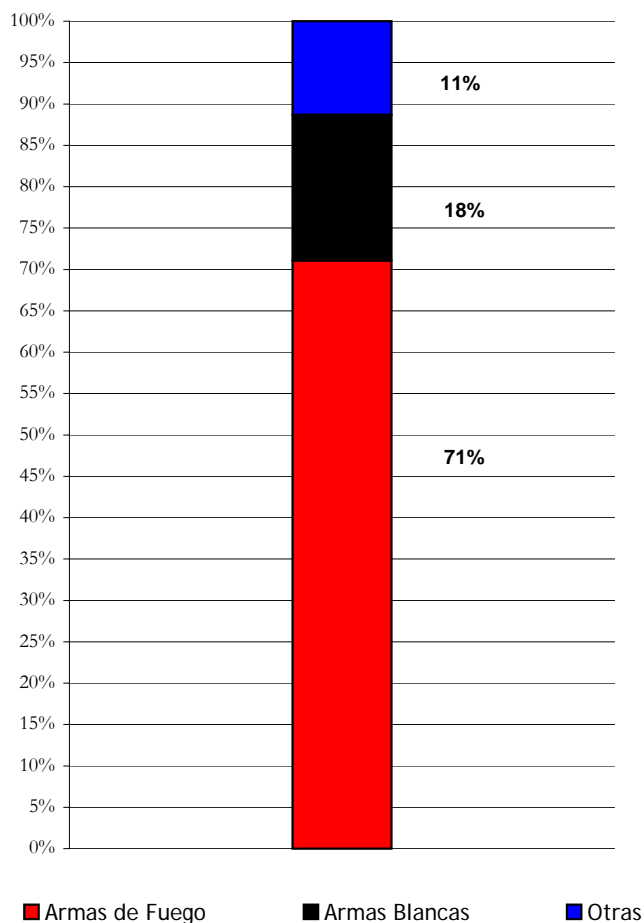

REPÚBLICA DOMINICANA
PROCURADURÍA GENERAL DE LA REPUBLICA
"Año del Libro y la Lectura"

MUERTES VIOLENTAS:
HOMICIDIOS Y MUERTOS POR P.N. EN DESEMPEÑO DE SUS FUNCIONES
SEGÚN EL TIPO DE ARMA
FEBRERO DE 2007
REPÚBLICA DOMINICANA

CIRCUNSTANCIA	CANTIDAD
Armas de Fuego	113
Armas Blancas	28
Otras	18
TOTAL	159