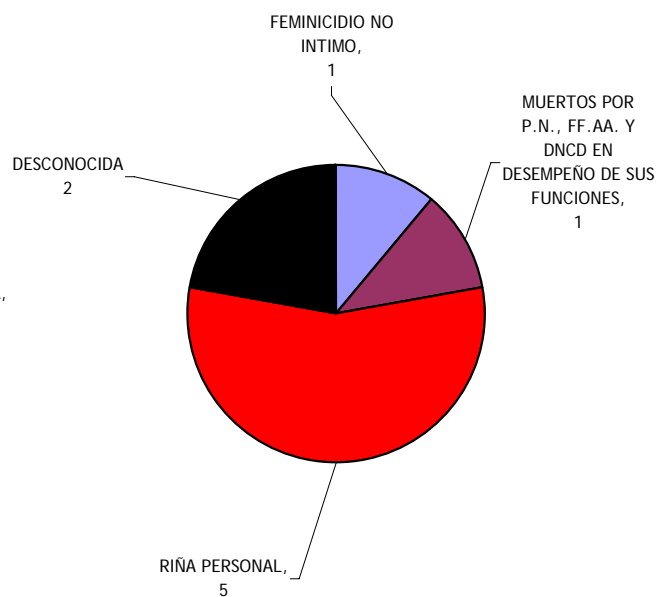

**MUERTES VIOLENTAS:**  
**HOMICIDIOS Y MUERTOS POR P.N. EN DESEMPEÑO DE SUS FUNCIONES**  
**SEGÚN LAS CIRCUNSTANCIAS**  
**FEBRERO DE 2007**  
**DISTRITO NACIONAL**

HOMICIDIOS RELACIONADOS DIRECTAMENTE CON LA DELINCUENCIA	
CIRCUNSTANCIA	CANTIDAD
RIÑA POR DROGA	5
DESPOJO DE ARMA DE FUEGO	2
VICTIMA DE ROBO O ATRACO	1
<b>TOTAL</b>	<b>8</b>

HOMICIDIOS NO RELACIONADOS DIRECTAMENTE CON LA DELINCUENCIA	
CIRCUNSTANCIA	CANTIDAD
FEMINICIDIO NO INTIMO	1
MUERTOS POR P.N., FF.AA. Y DNCD EN DESEMPEÑO DE SUS FUNCIONES	1
RIÑA PERSONAL	5
DESCONOCIDA	2
<b>TOTAL</b>	<b>9</b>

TOTAL GENERAL	
<b>TOTAL GENERAL</b>	<b>17</b>

HOMICIDIOS RELACIONADOS DIRECTAMENTE CON LA DELINCUENCIA

HOMICIDIOS NO RELACIONADOS DIRECTAMENTE CON LA DELINCUENCIA

REPÚBLICA DOMINICANA  
**PROCURADURÍA GENERAL DE LA REPUBLICA**  
"Año del Libro y la Lectura"

**MUERTES VIOLENTAS:**  
**HOMICIDIOS Y MUERTOS POR P.N. EN DESEMPEÑO DE SUS FUNCIONES**  
**SEGÚN LAS CIRCUNSTANCIAS**  
**FEBRERO DE 2007**  
**SANTIAGO**

HOMICIDIOS RELACIONADOS DIRECTAMENTE CON LA DELINCUENCIA	
CIRCUNSTANCIA	CANTIDAD
VICTIMA DE ROBO	1
RIÑA POR DROGA	1
<b>TOTAL</b>	<b>2</b>